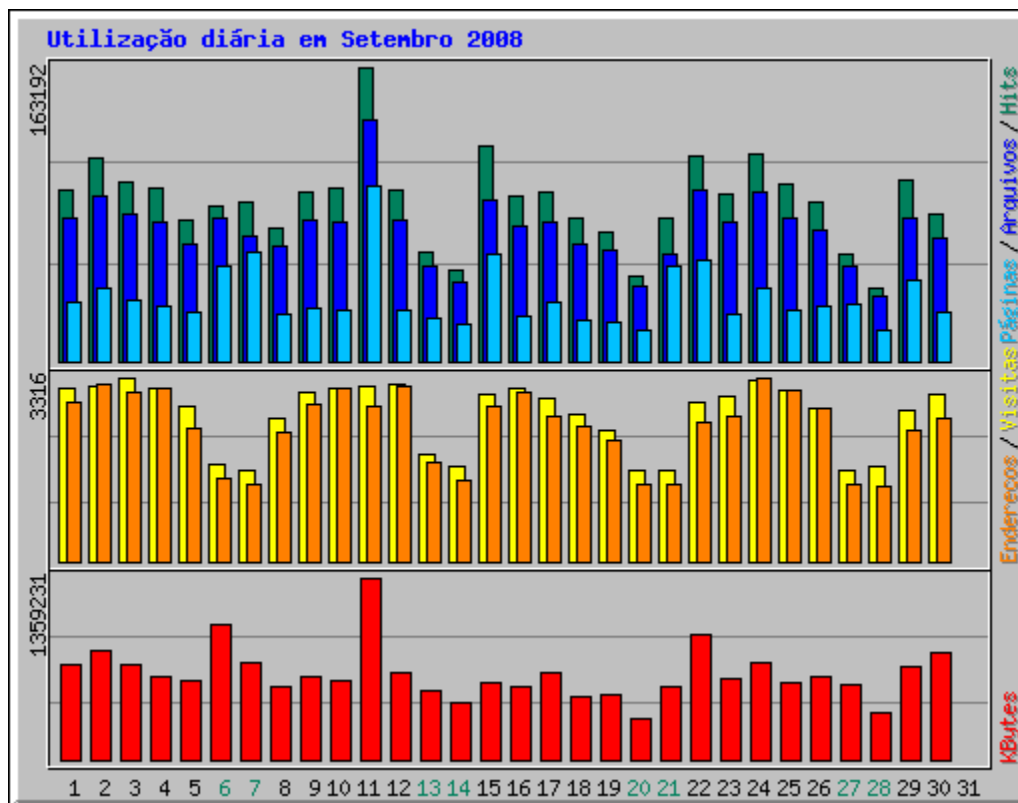

Análise de Acesso paranashop.com.br

Resumo do Período: Setembro 2008

Gerado em 02-Oct-2008 02:28 BRT

[\[Estatísticas diárias\]](#) [\[Estatísticas por hora\]](#) [\[URLs\]](#) [\[Entrada\]](#) [\[Saída\]](#) [\[Endereço\]](#) [\[Referências\]](#) [\[Busca\]](#) [\[Usuários\]](#) [\[Clientes\]](#) [\[Países\]](#)

Estatísticas Mensais para Setembro 2008		
Total de hits	2659146	
Total de arquivos	2194596	
Total Páginas	1068370	
Total Visitas	78760	
Total de KBytes	19317381	
Total de servidores	58538	
Total de URLs	14439	
Total de referências	2168	
Total de Nomes de Usuários	1	
Total de programas clientes	1638	
	Média	Max
Hits por Hora	3693	36807
Hits por Dia	88638	163192
Arquivos por Dia	73153	133895
Páginas por Dia	35612	97677
Visitas por Dia	2625	3313
KBytes por Dia	643913	1359231
Hits por código de resposta		
200 - OK	2194596	
206 - Conteúdo parcial	575	
301 - Movido permanentemente	798	
302 - Encontrado	350	
304 - Não modificado	273178	
400 - Requisição errada	1669	
401 - Acesso negado	1	
403 - Proibido	3817	
404 - Não encontrada	184151	
405 - Método não permitido	5	
406 - Não aceitável	6	