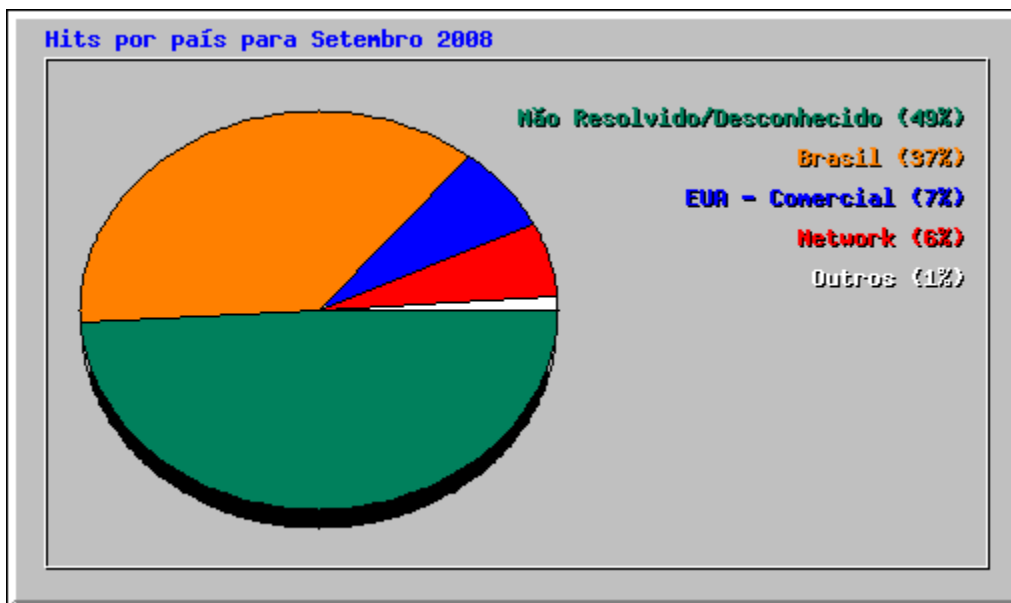

9	119312	4.49%	Mozilla/4.0 (compatible; MSIE 7.0; Windows NT 5.1; .NET CLR 2
10	108099	4.07%	Mozilla/5.0 (Windows; U; Windows NT 5.1; pt-BR; rv:1.9.0.1) G
11	76529	2.88%	Mozilla/5.0 (compatible; Yahoo! Slurp; http://help.yahoo.com/
12	67039	2.52%	Mozilla/5.0 (Windows; U; Windows NT 5.1; pt-BR; rv:1.8.1.3) G
13	65788	2.47%	Mozilla/4.0 (compatible; MSIE 6.0; Windows NT 5.1; SV1; InfoP
14	61060	2.30%	Mozilla/4.0 (compatible; MSIE 7.0; Windows NT 5.1; Mozilla/4.
15	57371	2.16%	Mozilla/4.0 (compatible; MSIE 5.01; Windows NT 5.0)

Lista 30 de 75 Total de países							
#	Hits		Arquivos		KBytes	País	
1	1311403	49.32%	1080830	49.25%	8331550	43.13%	Não Resolvido/Desconhecido
2	983581	36.99%	785903	35.81%	4833085	25.02%	Brasil
3	182985	6.88%	177267	8.08%	4046246	20.95%	EUA - Comercial
4	155511	5.85%	128246	5.84%	1949784	10.09%	Network
5	8826	0.33%	8057	0.37%	26403	0.14%	Portugal
6	2919	0.11%	2909	0.13%	64052	0.33%	Federação Russa
7	2380	0.09%	2182	0.10%	7887	0.04%	Japão
8	1965	0.07%	1334	0.06%	5053	0.03%	Argentina
9	1271	0.05%	1251	0.06%	13307	0.07%	Organização sem fins lucrativos
10	952	0.04%	847	0.04%	2920	0.02%	Itália
11	746	0.03%	742	0.03%	2846	0.01%	Polônia
12	584	0.02%	552	0.03%	1857	0.01%	França
13	507	0.02%	462	0.02%	3660	0.02%	Alemanha
14	501	0.02%	76	0.00%	491	0.00%	Gana
15	421	0.02%	378	0.02%	1508	0.01%	Espanha
16	412	0.02%	378	0.02%	1469	0.01%	Estilo antigo - Arpanet (arpa)
17	400	0.02%	306	0.01%	1450	0.01%	Paraguai
18	387	0.01%	357	0.02%	2177	0.01%	Canadá
19	324	0.01%	285	0.01%	1213	0.01%	México
20	298	0.01%	279	0.01%	927	0.00%	Reino Unido
21	287	0.01%	244	0.01%	878	0.00%	Chile
22	181	0.01%	130	0.01%	610	0.00%	Holanda