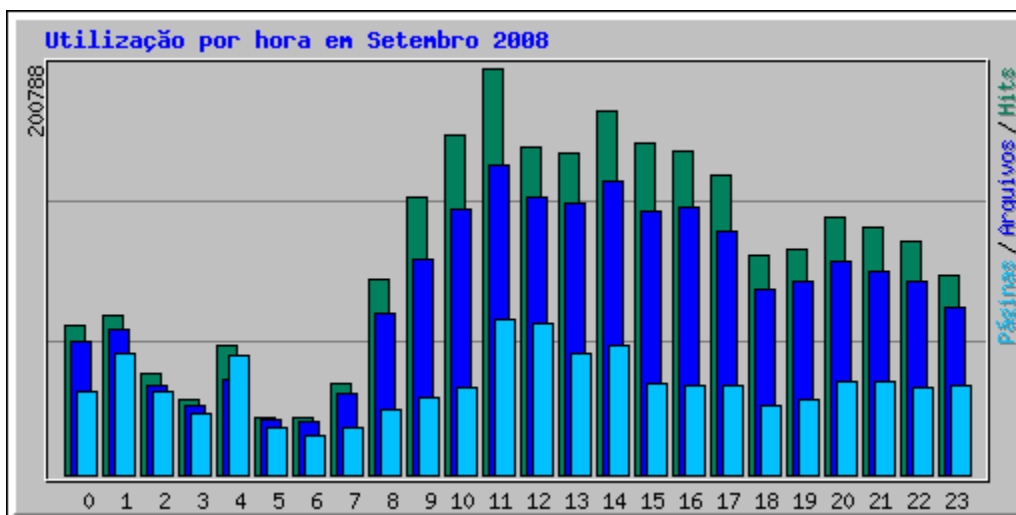

27	59151	2.22%	52595	2.40%	32182	3.01%	1643	2.09%	1377	2.35%	566939	2.93%
28	41041	1.54%	36412	1.66%	16895	1.58%	1729	2.20%	1349	2.30%	350211	1.81%
29	100516	3.78%	79056	3.60%	44802	4.19%	2723	3.46%	2367	4.04%	697820	3.61%
30	81799	3.08%	68550	3.12%	27118	2.54%	2998	3.81%	2562	4.38%	797328	4.13%

Estatísticas por hora para Setembro 2008												
Hora	Hits			Arquivos			Páginas			KBytes		
	Média	Total		Média	Total		Média	Total		Média	Total	
0	2442	73269	2.76%	2204	66126	3.01%	1375	41279	3.86%	26363	790900	4.09%
1	2612	78367	2.95%	2395	71869	3.27%	1990	59718	5.59%	36959	1108759	5.74%
2	1664	49944	1.88%	1479	44395	2.02%	1358	40748	3.81%	23668	710029	3.68%
3	1228	36842	1.39%	1139	34170	1.56%	997	29922	2.80%	18487	554601	2.87%
4	2128	63843	2.40%	1551	46555	2.12%	1978	59345	5.55%	19095	572853	2.97%
5	940	28218	1.06%	891	26738	1.22%	766	22998	2.15%	14276	428293	2.22%
6	924	27729	1.04%	863	25915	1.18%	639	19191	1.80%	13347	400396	2.07%
7	1515	45475	1.71%	1340	40224	1.83%	767	23033	2.16%	16496	494883	2.56%
8	3214	96437	3.63%	2659	79798	3.64%	1071	32140	3.01%	23469	704064	3.64%
9	4555	136675	5.14%	3557	106714	4.86%	1267	38036	3.56%	26115	783456	4.06%
10	5590	167724	6.31%	4380	131414	5.99%	1427	42834	4.01%	30056	901682	4.67%
11	6692	200788	7.55%	5078	152341	6.94%	2554	76620	7.17%	33201	996021	5.16%
12	5394	161845	6.09%	4562	136860	6.24%	2497	74939	7.01%	42007	1260215	6.52%
13	5296	158894	5.98%	4477	134336	6.12%	1983	59513	5.57%	35003	1050094	5.44%
14	5985	179555	6.75%	4822	144676	6.59%	2134	64021	5.99%	41195	1235852	6.40%
15	5462	163869	6.16%	4338	130140	5.93%	1485	44564	4.17%	29778	893351	4.62%
16	5332	159966	6.02%	4393	131801	6.01%	1472	44163	4.13%	28959	868779	4.50%
17	4933	148001	5.57%	4000	120023	5.47%	1477	44335	4.15%	28562	856864	4.44%
18	3616	108493	4.08%	3038	91169	4.15%	1140	34208	3.20%	23311	699339	3.62%
19	3706	111183	4.18%	3175	95250	4.34%	1232	36963	3.46%	26640	799186	4.14%
20	4222	126689	4.76%	3503	105113	4.79%	1547	46431	4.35%	26552	796564	4.12%
21	4073	122198	4.60%	3350	100529	4.58%	1535	46075	4.31%	26028	780844	4.04%
22	3827	114816	4.32%	3190	95704	4.36%	1435	43065	4.03%	26688	800633	4.14%
23	3277	98326	3.70%	2757	82736	3.71%	1474	44229	4.14%	27657	829724	4.30%

Lista 30 de 14439 Total de URLs