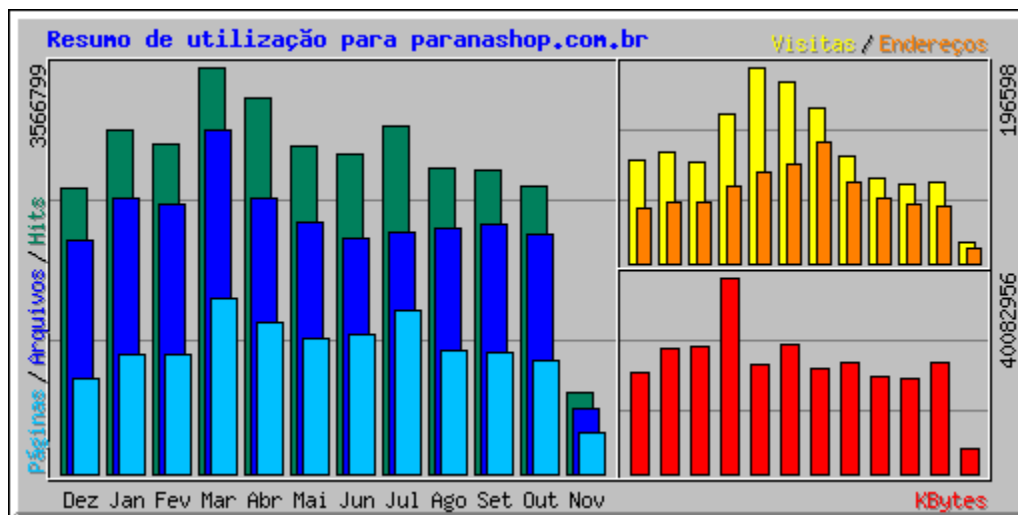

Análise de Acesso paranashop.com.br

Resumo do Período: Últimos 12 Meses

Gerado em 10-Nov-2008 02:21 BRST

Resumo Mensal										
Mês	Média diária				Total Mensal					
	Hits	Arquivos	Páginas	Visitas	Endereços	KBytes	Visitas	Páginas	Arquivos	Hits
Nov 2008	79683	63634	39353	2245	14921	5207269	20212	354185	572714	717153
Out 2008	81571	67453	32132	2604	57243	22519790	80754	996107	2091047	2528713
Set 2008	88638	73153	35612	2625	58538	19317381	78760	1068370	2194596	2659146
Ago 2008	86619	69547	34707	2781	64830	20027287	86217	1075933	2155979	2685201
Jul 2008	98087	68091	46053	3465	81459	22548112	107438	1427647	2110834	3040716
Jun 2008	93263	68764	40797	5170	120458	21308600	155118	1223920	2062941	2797914
Mai 2008	92519	71207	38438	5838	99437	26360466	180979	1191590	2207442	2868100
Abr 2008	110034	80395	44351	6553	91289	22217918	196598	1330559	2411874	3301045
Mar 2008	115058	97290	49534	4823	76894	40082956	149524	1535557	3016013	3566799
Fev 2008	99777	81789	35805	3466	60941	25820344	100535	1038358	2371883	2893552
Jan 2008	96936	77653	33604	3605	60470	25670836	111771	1041738	2407258	3005029
Dez 2007	80660	65983	26913	3332	54581	20756016	103314	834304	2045492	2500480
Totais						271836975	1371220	13118268	25648073	32563848