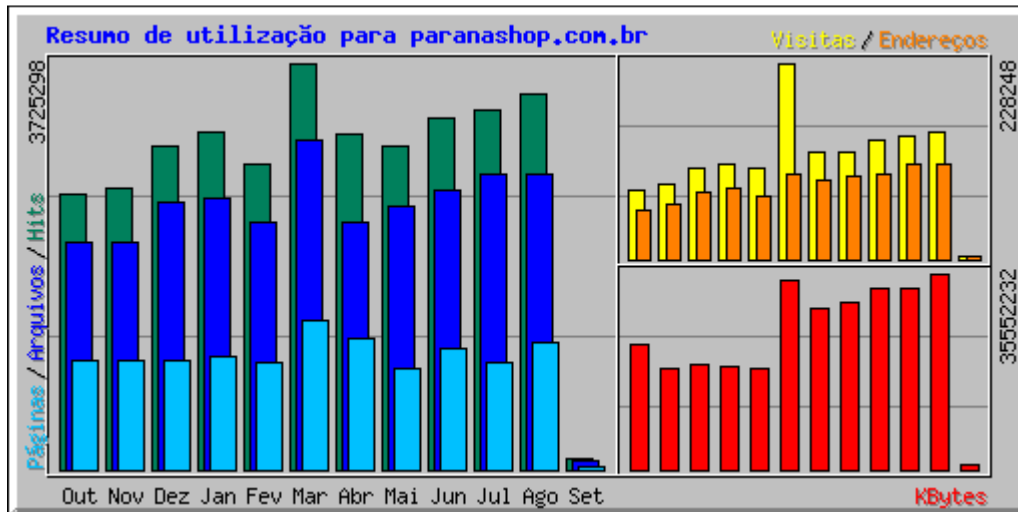

Análise de Acesso paranashop.com.br

Resumo do Período: Últimos 12 Meses
Gerado em 02-Sep-2009 02:43 BRT

Resumo Mensal										
Mês	Média diária				Total Mensal					
	Hits	Arquivos	Páginas	Visitas	Endereços	KBytes	Visitas	Páginas	Arquivos	Hits
Set 2009	92475	76798	21138	4109	3951	834859	4109	21138	76798	92475
Ago 2009	110958	87335	37635	4766	109943	35552232	147769	1166708	2707389	3439718
Jul 2009	106400	87498	31669	4655	109612	32780733	144324	981749	2712438	3298422
Jun 2009	107632	85356	36890	4613	99892	32657159	138393	1106726	2560704	3228976
Mai 2009	95754	77822	29961	4008	96902	30399582	124255	928802	2412486	2968383
Abr 2009	102454	75788	39954	4173	92375	29049491	125196	1198628	2273656	3073635
Mar 2009	120170	97386	43896	7362	98163	34253323	228248	1360785	3018971	3725298
Fev 2009	99815	80619	34913	3789	73101	18490143	106099	977590	2257342	2794832
Jan 2009	99913	79960	33678	3570	82918	18632136	110677	1044024	2478770	3097321
Dez 2008	95411	79244	32056	3406	78535	19019241	105613	993737	2456584	2957757
Nov 2008	86226	69710	33045	2895	62903	18139619	86872	991358	2091305	2586780
Out 2008	81571	67453	32132	2604	57243	22519790	80754	996107	2091047	2528713
Totais						292328309	1402309	11767352	27137490	33792310