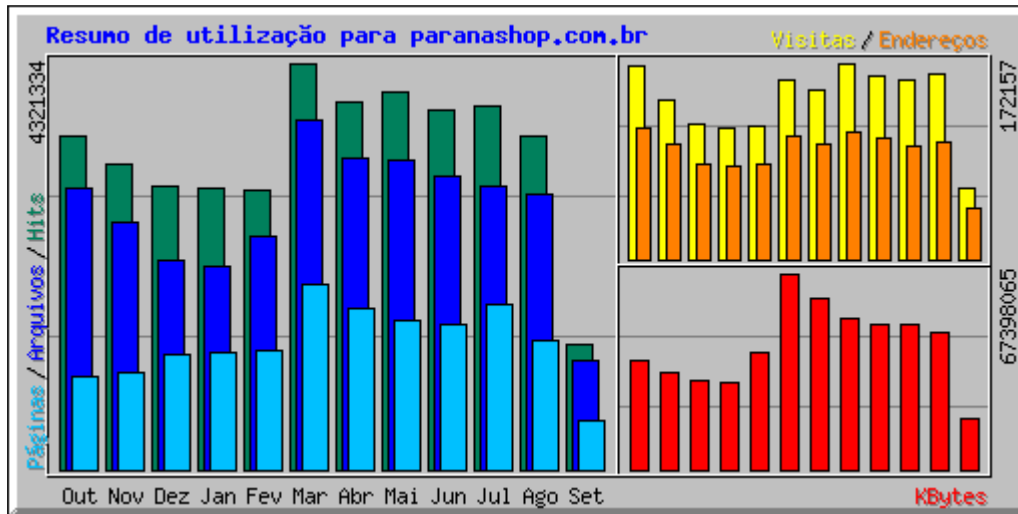

# Análise de Acesso paranashop.com.br

Resumo do Período: Últimos 12 Meses  
Gerado em 16-Sep-2010 03:02 BRT

Resumo Mensal										
Mês	Média diária				Total Mensal					
	Hits	Arquivos	Páginas	Visitas	Endereços	KBytes	Visitas	Páginas	Arquivos	Hits
<a href="#">Set 2010</a>	89089	77157	35187	4182	44803	17681573	62743	527810	1157365	1336349
<a href="#">Ago 2010</a>	114285	94448	44171	5226	102333	47178403	162026	1369315	2927912	3542865
<a href="#">Jul 2010</a>	124532	96979	56396	5095	99019	49969499	157946	1748300	3006360	3860517
<a href="#">Jun 2010</a>	127112	103768	51676	5344	106090	49713893	160346	1550290	3113053	3813378
<a href="#">Mai 2010</a>	129407	106284	51239	5553	112034	51708884	172157	1588416	3294813	4011640
<a href="#">Abr 2010</a>	129935	110579	57314	4927	100470	58820243	147817	1719436	3317383	3898070
<a href="#">Mar 2010</a>	139397	120157	63721	5067	107539	67398065	157080	1975371	3724871	4321334
<a href="#">Fev 2010</a>	106270	88429	45094	4160	82586	40402732	116495	1262647	2476014	2975575
<a href="#">Jan 2010</a>	96599	69454	40322	3717	82146	29754612	115243	1249986	2153100	2994590
<a href="#">Dez 2009</a>	96865	71492	39267	3852	84199	30699925	119441	1217302	2216254	3002829
<a href="#">Nov 2009</a>	108072	87808	34561	4634	101502	33656280	139026	1036857	2634257	3242176
<a href="#">Out 2009</a>	114663	96161	32145	5469	115278	37394056	169562	996502	2981015	3554574
<b>Totais</b>						<b>514378165</b>	<b>1679882</b>	<b>16242232</b>	<b>33002397</b>	<b>40553897</b>