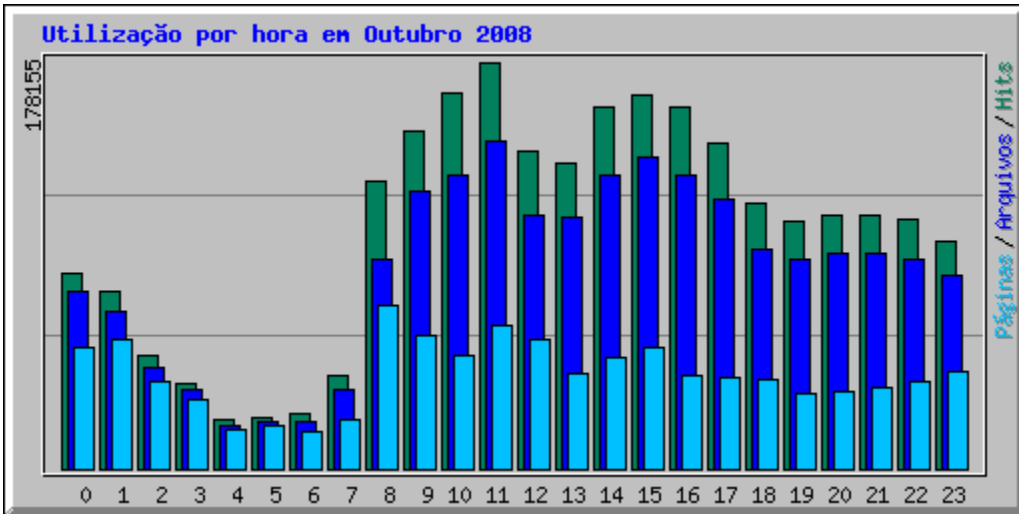

27	89338	3.53%	71913	3.44%	32255	3.24%	2866	3.55%	2527	4.41%	540594	2.40%
28	93369	3.69%	78275	3.74%	31064	3.12%	3226	3.99%	2768	4.84%	867496	3.85%
29	113828	4.50%	88740	4.24%	51468	5.17%	3108	3.85%	2757	4.82%	875106	3.89%
30	86671	3.43%	71646	3.43%	32689	3.28%	2823	3.50%	2432	4.25%	593848	2.64%
31	74829	2.96%	61774	2.95%	26171	2.63%	2517	3.12%	2189	3.82%	566419	2.52%

Estatísticas por hora para Outubro 2008												
Hora	Hits			Arquivos			Páginas			KBytes		
	Média	Total		Média	Total		Média	Total		Média	Total	
0	2771	85926	3.40%	2499	77494	3.71%	1708	52967	5.32%	37672	1167832	5.19%
1	2510	77840	3.08%	2214	68650	3.28%	1836	56936	5.72%	40505	1255663	5.58%
2	1606	49798	1.97%	1440	44658	2.14%	1221	37859	3.80%	27668	857693	3.81%
3	1208	37454	1.48%	1106	34315	1.64%	979	30350	3.05%	21600	669593	2.97%
4	693	21503	0.85%	617	19130	0.91%	556	17255	1.73%	14605	452759	2.01%
5	720	22347	0.88%	653	20256	0.97%	598	18541	1.86%	17788	551418	2.45%
6	785	24345	0.96%	678	21032	1.01%	520	16129	1.62%	16335	506372	2.25%
7	1322	40987	1.62%	1114	34560	1.65%	679	21075	2.12%	18663	578552	2.57%
8	4054	125696	4.97%	2969	92049	4.40%	2312	71679	7.20%	26210	812519	3.61%
9	4777	148108	5.86%	3921	121551	5.81%	1869	57940	5.82%	43158	1337891	5.94%
10	5320	164920	6.52%	4137	128266	6.13%	1612	49977	5.02%	35665	1105630	4.91%
11	5746	178155	7.05%	4638	143803	6.88%	2012	62394	6.26%	39594	1227419	5.45%
12	4494	139323	5.51%	3579	110957	5.31%	1813	56219	5.64%	31510	976808	4.34%
13	4316	133813	5.29%	3540	109752	5.25%	1346	41743	4.19%	32103	995182	4.42%
14	5098	158047	6.25%	4153	128756	6.16%	1583	49081	4.93%	38439	1191622	5.29%
15	5289	163965	6.48%	4400	136401	6.52%	1702	52782	5.30%	42599	1320581	5.86%
16	5109	158379	6.26%	4155	128808	6.16%	1328	41175	4.13%	34080	1056476	4.69%
17	4596	142479	5.63%	3815	118276	5.66%	1292	40082	4.02%	32232	999185	4.44%
18	3754	116392	4.60%	3102	96179	4.60%	1254	38896	3.90%	29828	924681	4.11%
19	3485	108039	4.27%	2970	92098	4.40%	1053	32660	3.28%	27383	848881	3.77%
20	3573	110772	4.38%	3032	94006	4.50%	1102	34165	3.43%	27290	846002	3.76%
21	3585	111161	4.40%	3036	94141	4.50%	1137	35265	3.54%	29705	920860	4.09%
22	3529	109419	4.33%	2947	91380	4.37%	1234	38270	3.84%	29346	909716	4.04%
23	3220	99845	3.95%	2726	84529	4.04%	1376	42667	4.28%	32466	1006455	4.47%