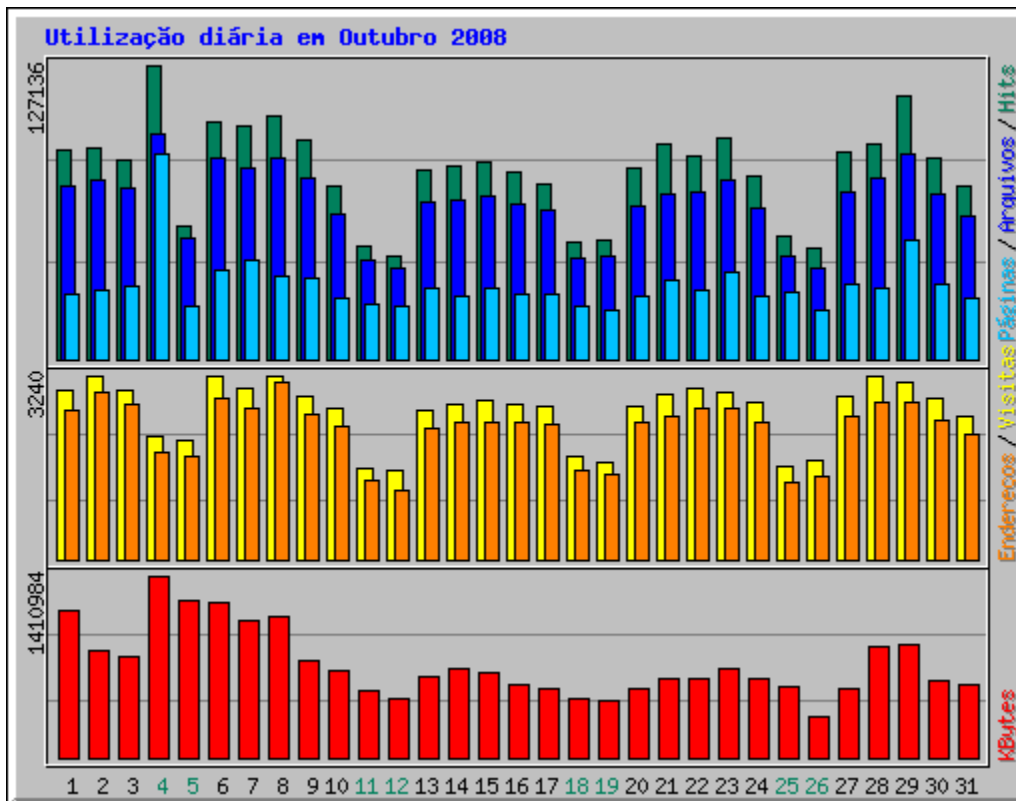

Análise de Acesso paranashop.com.br

Resumo do Período: Outubro 2008
Gerado em 02-Nov-2008 02:23 BRST

[\[Estatísticas diárias\]](#) [\[Estatísticas por hora\]](#) [\[URLs\]](#) [\[Entrada\]](#) [\[Saída\]](#) [\[Endereço\]](#) [\[Referências\]](#) [\[Busca\]](#) [\[Clientes\]](#) [\[Países\]](#)

Estatísticas Mensais para Outubro 2008		
Total de hits	2528713	
Total de arquivos	2091047	
Total Páginas	996107	
Total Visitas	80754	
Total de KBytes	22519790	
Total de servidores	57243	
Total de URLs	2986	
Total de referências	2120	
Total de programas clientes	1648	
	Média	Max
Hits por Hora	3398	44356
Hits por Dia	81571	127136
Arquivos por Dia	67453	97537
Páginas por Dia	32132	89054
Visitas por Dia	2604	3240
KBytes por Dia	726445	1410984
Hits por código de resposta		
200 - OK	2091047	
206 - Conteúdo parcial	366	
301 - Movido permanentemente	676	
304 - Não modificado	263248	
400 - Requisição errada	525	
401 - Acesso negado	1	
403 - Proibido	3579	
404 - Não encontrada	169172	
405 - Método não permitido	99	