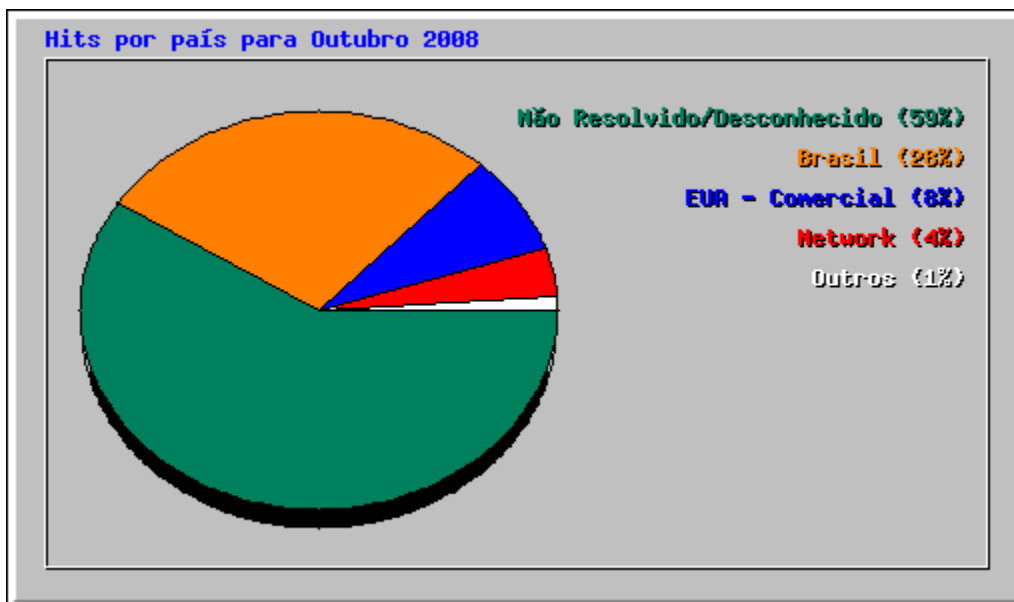

13	81182	3.21%	Mozilla/5.0 (Windows; U; Windows NT 5.1; pt-BR; rv:1.8.1.3) G
14	64353	2.54%	Mozilla/4.0 (compatible; MSIE 6.0; Windows NT 5.1; SV1; InfoP
15	55168	2.18%	Mozilla/4.0 (compatible; MSIE 6.0; Windows NT 5.1; SV1; Googl

Lista 30 de 76 Total de países							
#	Hits		Arquivos		KBytes		País
1	1484556	58.71%	1221538	58.42%	10379681	46.09%	Não Resolvido/Desconhecido
2	717677	28.38%	571046	27.31%	3560227	15.81%	Brasil
3	205061	8.11%	195361	9.34%	6662115	29.58%	EUA - Comercial
4	92470	3.66%	77478	3.71%	1510093	6.71%	Network
5	9503	0.38%	8816	0.42%	29347	0.13%	Portugal
6	3416	0.14%	3393	0.16%	73999	0.33%	Federação Russa
7	2708	0.11%	2308	0.11%	8610	0.04%	Japão
8	2400	0.09%	1973	0.09%	181762	0.81%	Noruega
9	1321	0.05%	1240	0.06%	12717	0.06%	França
10	1058	0.04%	799	0.04%	3701	0.02%	Argentina
11	969	0.04%	966	0.05%	19820	0.09%	Organização sem fins lucrativos
12	942	0.04%	641	0.03%	30931	0.14%	Holanda
13	879	0.03%	774	0.04%	9822	0.04%	Alemanha
14	681	0.03%	595	0.03%	4147	0.02%	Itália
15	461	0.02%	403	0.02%	1701	0.01%	México
16	376	0.01%	340	0.02%	1056	0.00%	Suíça
17	359	0.01%	349	0.02%	11864	0.05%	Hungria
18	346	0.01%	338	0.02%	2846	0.01%	Canadá
19	337	0.01%	276	0.01%	961	0.00%	Estilo antigo - Arpanet (arpa)
20	308	0.01%	216	0.01%	869	0.00%	Uruguai
21	258	0.01%	216	0.01%	1276	0.01%	Reino Unido
22	199	0.01%	150	0.01%	445	0.00%	Belgica
23	187	0.01%	177	0.01%	905	0.00%	Espanha
24	183	0.01%	183	0.01%	806	0.00%	Peru
25	160	0.01%	157	0.01%	522	0.00%	Australia
26	150	0.01%	137	0.01%	739	0.00%	China