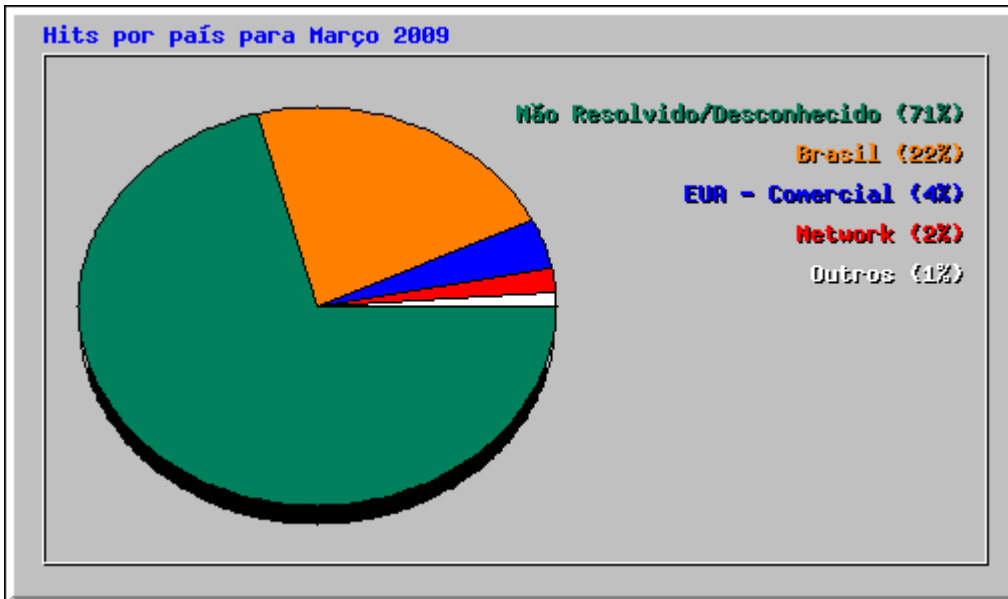

6	169710	5.53%	Mozilla/4.0 (compatible; MSIE 6.0; Windows NT 5.1; SV1)
7	164338	5.35%	Mozilla/4.0 (compatible; MSIE 7.0; Windows NT 5.1)
8	144062	4.69%	Mozilla/5.0 (Windows; U; Windows NT 5.1; pt-BR; rv:1.9.0.7) G
9	131643	4.29%	Mozilla/4.0 (compatible; MSIE 7.0; Windows NT 5.1; .NET CLR 1
10	123662	4.03%	Mozilla/5.0 (compatible; Googlebot/2.1; +http://www.google.co
11	106371	3.47%	Mozilla/4.0 (compatible; MSIE 7.0; Windows NT 5.1; .NET CLR 2
12	87981	2.87%	Mozilla/4.0 (compatible; MSIE 6.0; Windows NT 5.1; SV1; GTB5;
13	84673	2.76%	Mozilla/4.0 (compatible; MSIE 7.0; Windows NT 5.1; Mozilla/4.
14	83786	2.73%	Mozilla/4.0 (compatible; MSIE 7.0; Windows NT 5.1; GTB5; .NET
15	79135	2.58%	Mozilla/4.0 (compatible; MSIE 7.0; Windows NT 6.0; GTB5; SLCC

Lista 30 de 78 Total de países							
#	Hits		Arquivos		KBytes		País
1	2193515	71.47%	1771977	71.52%	19046243	69.85%	Não Resolvido/Desconhecido
2	687480	22.40%	538555	21.74%	4229706	15.51%	Brasil
3	113389	3.69%	104082	4.20%	2913782	10.69%	EUA - Comercial
4	49487	1.61%	41305	1.67%	863551	3.17%	Network
5	9666	0.31%	9040	0.36%	40039	0.15%	Portugal
6	3902	0.13%	3843	0.16%	94049	0.34%	Federação Russa
7	2806	0.09%	2555	0.10%	11515	0.04%	Japão
8	1502	0.05%	931	0.04%	18085	0.07%	Organização sem fins lucrativos
9	865	0.03%	787	0.03%	7045	0.03%	Itália
10	652	0.02%	567	0.02%	7293	0.03%	Alemanha
11	620	0.02%	20	0.00%	380	0.00%	Finlândia
12	446	0.01%	243	0.01%	1304	0.00%	Australia
13	426	0.01%	359	0.01%	2646	0.01%	Suíça
14	412	0.01%	403	0.02%	6796	0.02%	Canadá
15	363	0.01%	351	0.01%	1490	0.01%	Argentina
16	308	0.01%	283	0.01%	1338	0.00%	França
17	303	0.01%	248	0.01%	1798	0.01%	Paraguai
18	278	0.01%	254	0.01%	1183	0.00%	Reino Unido