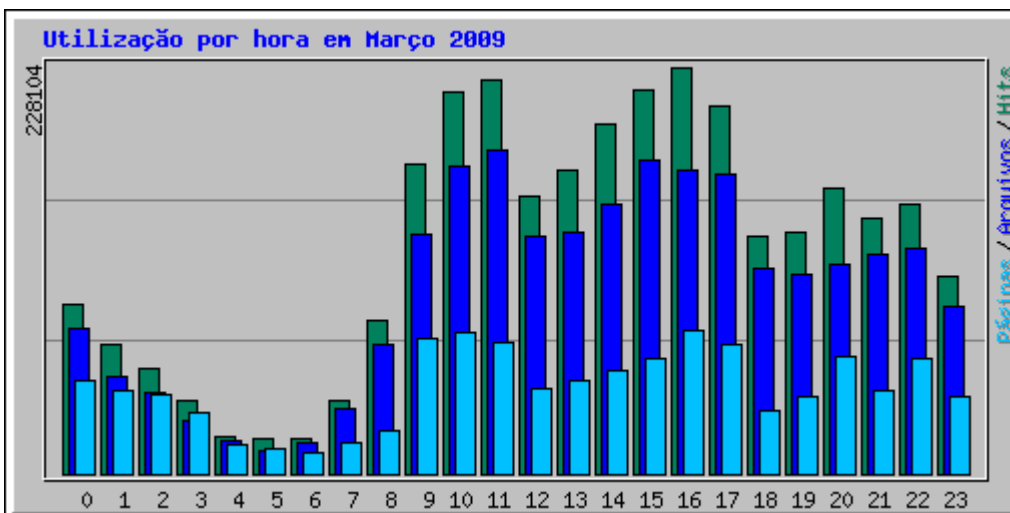

25	114946	80170	39591	3658	3832	910123

Estatísticas por hora para Março 2009												
Hora	Hits			Arquivos			Páginas			KBytes		
	Média	Total		Média	Total		Média	Total		Média	Total	
0	3800	95017	3.10%	3237	80948	3.27%	2075	51899	4.47%	52297	1307434	4.79%
1	2891	72284	2.36%	2194	54861	2.21%	1854	46369	3.99%	38850	971261	3.56%
2	2340	58503	1.91%	1830	45768	1.85%	1792	44804	3.85%	37558	938953	3.44%
3	1656	41416	1.35%	1169	29235	1.18%	1353	33841	2.91%	26650	666244	2.44%
4	851	21291	0.69%	764	19102	0.77%	633	15831	1.36%	16826	420658	1.54%
5	793	19828	0.65%	533	13347	0.54%	578	14453	1.24%	10619	265481	0.97%
6	788	19712	0.64%	698	17455	0.70%	458	11472	0.99%	11954	298855	1.10%
7	1640	41002	1.34%	1455	36395	1.47%	696	17410	1.50%	19645	491137	1.80%
8	3431	85799	2.80%	2889	72230	2.92%	987	24685	2.12%	28803	720078	2.64%
9	6950	173762	5.66%	5361	134027	5.41%	3049	76239	6.56%	65534	1638360	6.01%
10	8542	213554	6.96%	6896	172403	6.96%	3153	78832	6.78%	76983	1924564	7.06%
11	8837	220933	7.20%	7255	181387	7.32%	2926	73164	6.29%	78538	1963447	7.20%
12	6237	155943	5.08%	5338	133453	5.39%	1900	47519	4.09%	53728	1343202	4.93%
13	6823	170595	5.56%	5400	135006	5.45%	2089	52227	4.49%	47795	1194866	4.38%
14	7831	195778	6.38%	6043	151076	6.10%	2320	58015	4.99%	50039	1250968	4.59%
15	8589	214742	7.00%	7015	175396	7.08%	2577	64438	5.54%	64397	1609916	5.90%
16	9124	228104	7.43%	6807	170176	6.87%	3232	80817	6.95%	63103	1577573	5.79%
17	8229	205740	6.70%	6728	168216	6.79%	2901	72536	6.24%	71424	1785609	6.55%
18	5345	133647	4.35%	4601	115036	4.64%	1402	35064	3.02%	40925	1023122	3.75%
19	5396	134919	4.40%	4459	111499	4.50%	1709	42727	3.68%	40129	1003225	3.68%
20	6425	160640	5.23%	4687	117189	4.73%	2642	66052	5.68%	45915	1147866	4.21%
21	5753	143829	4.69%	4941	123543	4.99%	1876	46904	4.04%	47960	1198996	4.40%
22	6058	151464	4.93%	5058	126450	5.10%	2563	64098	5.51%	57443	1436075	5.27%
23	4428	110715	3.61%	3741	93536	3.78%	1715	42876	3.69%	43569	1089229	3.99%

Lista 30 de 7748 Total de URLs			
#	Hits	KBytes	URLs