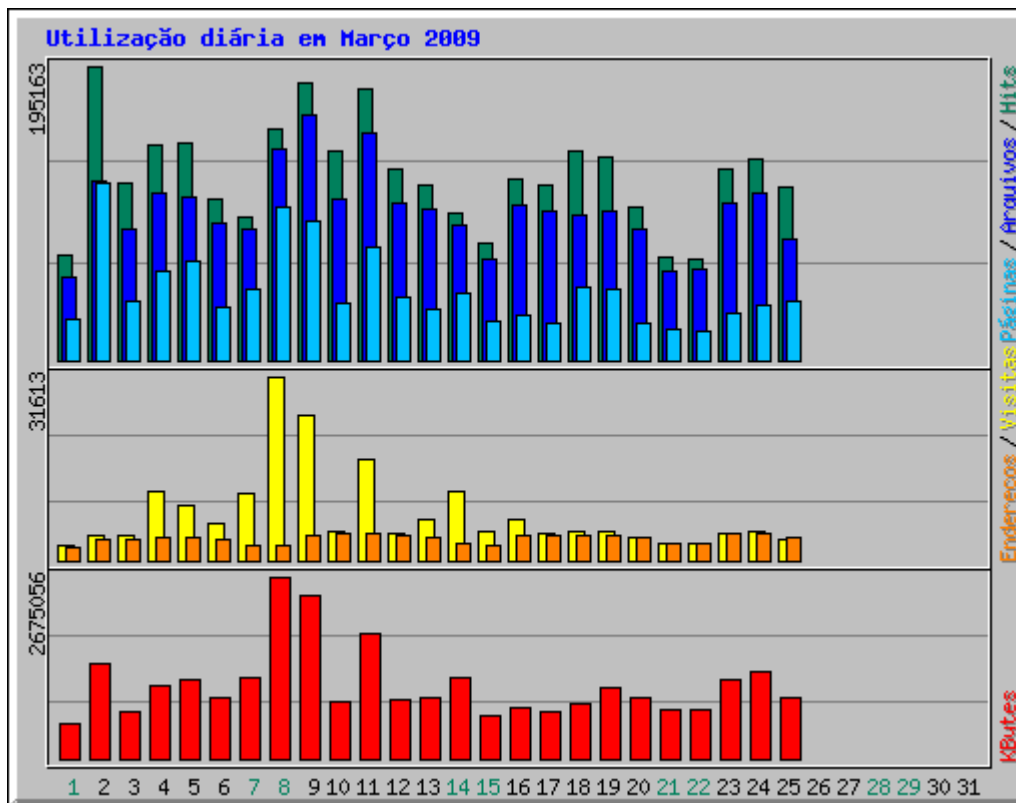

Estatísticas diária para Março 2009												
Dia	Hits		Arquivos		Páginas		Visitas		Endereços		KBytes	
1	69793	2.27%	54682	2.21%	27792	2.39%	2641	1.30%	2369	3.00%	503475	1.85%
2	195163	6.36%	118350	4.78%	117011	10.07%	4343	2.14%	3617	4.58%	1404585	5.15%
3	116860	3.81%	87134	3.52%	39360	3.39%	4155	2.05%	3732	4.73%	689509	2.53%
4	142653	4.65%	110528	4.46%	58662	5.05%	12006	5.93%	4015	5.09%	1074521	3.94%
5	144098	4.69%	108128	4.36%	66007	5.68%	9513	4.70%	3888	4.92%	1160037	4.25%
6	107338	3.50%	90858	3.67%	34990	3.01%	6249	3.08%	3594	4.55%	897356	3.29%
7	95377	3.11%	87235	3.52%	47582	4.09%	11375	5.61%	2544	3.22%	1199857	4.40%
8	153072	4.99%	139951	5.65%	100930	8.68%	31613	15.60%	2629	3.33%	2675056	9.81%
9	183517	5.98%	162006	6.54%	91632	7.88%	25039	12.36%	4175	5.29%	2401061	8.81%
10	138612	4.52%	107405	4.33%	37961	3.27%	5041	2.49%	4632	5.87%	824828	3.02%
11	179523	5.85%	150098	6.06%	74911	6.45%	17263	8.52%	4688	5.94%	1839212	6.75%
12	127113	4.14%	103705	4.19%	41598	3.58%	4694	2.32%	4330	5.48%	877346	3.22%
13	116324	3.79%	100401	4.05%	33660	2.90%	7108	3.51%	4082	5.17%	909301	3.33%
14	98022	3.19%	89185	3.60%	44394	3.82%	11877	5.86%	2992	3.79%	1195218	4.38%
15	77616	2.53%	67554	2.73%	25264	2.17%	4878	2.41%	2681	3.40%	633555	2.32%
16	120417	3.92%	102882	4.15%	30049	2.59%	6957	3.43%	4229	5.36%	754502	2.77%
17	116486	3.80%	98983	3.99%	24154	2.08%	4468	2.21%	4187	5.30%	704776	2.58%
18	138974	4.53%	96854	3.91%	48494	4.17%	4865	2.40%	4200	5.32%	801006	2.94%
19	134763	4.39%	99479	4.01%	47234	4.06%	5131	2.53%	4356	5.52%	1029466	3.78%
20	102096	3.33%	87419	3.53%	24219	2.08%	4122	2.03%	3840	4.86%	900672	3.30%
21	68847	2.24%	59723	2.41%	20365	1.75%	2945	1.45%	2780	3.52%	725880	2.66%
22	67666	2.20%	60102	2.43%	19291	1.66%	2984	1.47%	2832	3.59%	707714	2.60%
23	126283	4.11%	104582	4.22%	30709	2.64%	4791	2.36%	4469	5.66%	1165733	4.28%
24	133658	4.35%	110320	4.45%	36412	3.13%	4980	2.46%	4658	5.90%	1282330	4.70%
		3.75%		3.24%		3.41%		1.81%		4.85%		3.34%