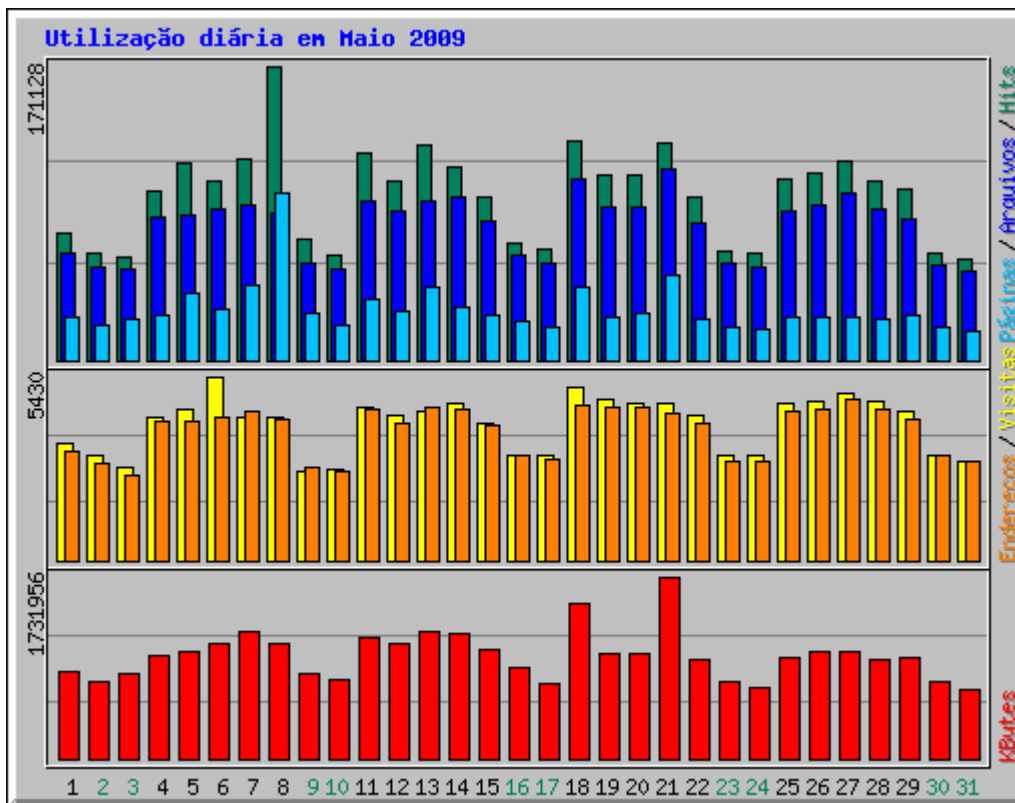

Análise de Acesso paranashop.com.br

Resumo do Período: Maio 2009

Gerado em 02-Jun-2009 02:34 BRT

[\[Estatísticas diárias\]](#) [\[Estatísticas por hora\]](#) [\[URLs\]](#) [\[Entrada\]](#) [\[Saída\]](#) [\[Endereço\]](#) [\[Referências\]](#) [\[Busca\]](#) [\[Usuários\]](#)
[\[Clientes\]](#) [\[Países\]](#)

Estatísticas Mensais para Maio 2009		
Total de hits	2968383	
Total de arquivos	2412486	
Total Páginas	928802	
Total Visitas	124255	
Total de KBytes	30399582	
Total de servidores	96902	
Total de URLs	3511	
Total de referências	2904	
Total de Nomes de Usuários	3	
Total de programas clientes	2350	
	Média	Max
Hits por Hora	3989	60794
Hits por Dia	95754	171128
Arquivos por Dia	77822	111251
Páginas por Dia	29961	97762
Visitas por Dia	4008	5430
KBytes por Dia	980632	1731956
Hits por código de resposta		
Código de resposta indefinido	193	
200 - OK	2412486	
206 - Conteúdo parcial	923	
301 - Movido permanentemente	1377	
302 - Encontrado	97393	
304 - Não modificado	265515	
400 - Requisição errada	773	
401 - Acesso negado	1	
403 - Proibido	2828	
404 - Não encontrada	186829	
405 - Método não permitido	63	
501 - Não implementado	2	