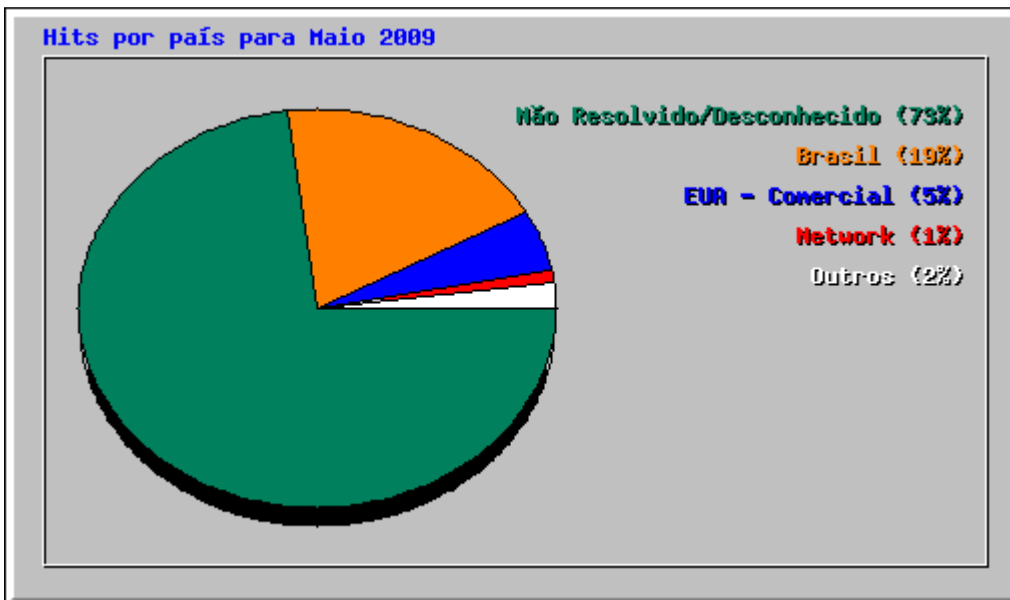

#	Hits		Programa cliente
1	2049478	69.04%	Micro Internet Explorer
2	763314	25.71%	Netscape
3	215469	7.26%	Mozilla/4.0 (compatible; MSIE 6.0; Windows NT 5.1; SV1; .NET
4	204860	6.90%	Mozilla/4.0 (compatible; MSIE 6.0; Windows NT 5.1; SV1)
5	202089	6.81%	Mozilla/5.0 (Windows; U; Windows NT 5.1; pt-BR; rv:1.9.0.10)
6	171568	5.78%	Mozilla/5.0 (compatible; Googlebot/2.1; +http://www.google.co
7	134457	4.53%	Mozilla/4.0 (compatible; MSIE 7.0; Windows NT 5.1)
8	128072	4.31%	Mozilla/4.0 (compatible; MSIE 8.0; Windows NT 5.1; Trident/4.
9	114896	3.87%	Mozilla/4.0 (compatible; MSIE 7.0; Windows NT 5.1; .NET CLR 1
10	110109	3.71%	Mozilla/4.0 (compatible; MSIE 7.0; Windows NT 6.0; SLCC1; .NE
11	102171	3.44%	Mozilla/4.0 (compatible; MSIE 6.0; Windows NT 5.1; SV1; GTB6;
12	85110	2.87%	Mozilla/4.0 (compatible; MSIE 7.0; Windows NT 5.1; .NET CLR 2
13	72042	2.43%	Mozilla/5.0 (Windows; U; Windows NT 5.1; pt-BR; rv:1.8.1.3) G
14	62812	2.12%	Mozilla/4.0 (compatible; MSIE 6.0; Windows NT 5.1; SV1; Mozil
15	61643	2.08%	Mozilla/4.0 (compatible; MSIE 7.0; Windows NT 6.0; Trident/4.

Lista 30 de 83 Total de países							
#	Hits		Arquivos		KBytes		País
1	2169572	73.09%	1746264	72.38%	20014437	65.84%	Não Resolvido/Desconhecido
2	575987	19.40%	460914	19.11%	4592156	15.11%	Brasil
3	150410	5.07%	141211	5.85%	4347896	14.30%	EUA - Comercial
4	43217	1.46%	38826	1.61%	986046	3.24%	Network
5	9884	0.33%	9166	0.38%	60886	0.20%	Portugal
6	5950	0.20%	4920	0.20%	155317	0.51%	Federação Russa
7	2129	0.07%	1956	0.08%	16073	0.05%	Japão
8	2092	0.07%	2017	0.08%	69631	0.23%	Alemanha
9	2064	0.07%	1760	0.07%	71309	0.23%	Holanda
10	747	0.03%	661	0.03%	6642	0.02%	Itália
11	547	0.02%	518	0.02%	13531	0.04%	Organização sem fins lucrativos
12	530	0.02%	441	0.02%	4007	0.01%	Argentina