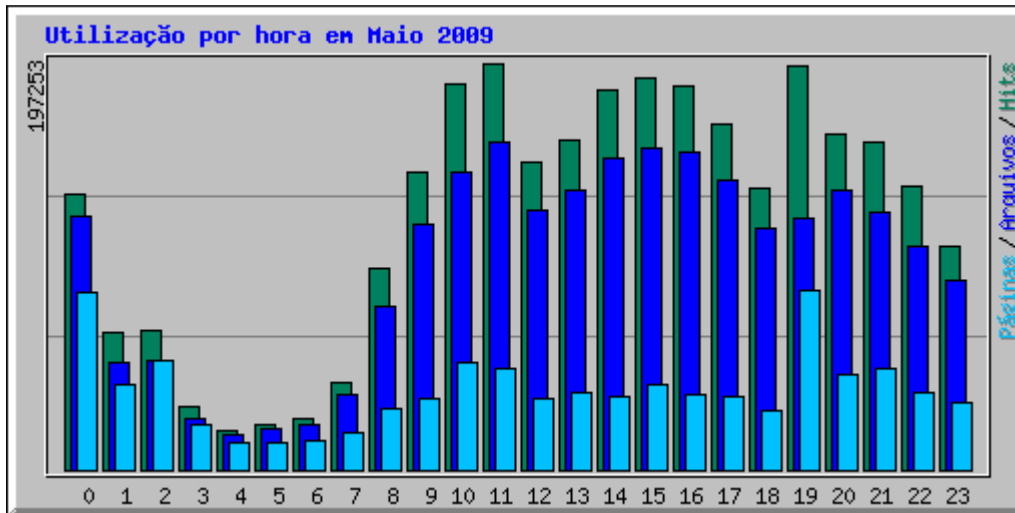

26	108498	3.66%	89955	3.73%	25555	2.75%	4682	3.77%	4445	4.59%	1012225	3.33%
27	116324	3.92%	97520	4.04%	25521	2.75%	4937	3.97%	4741	4.89%	1011117	3.33%
28	104675	3.53%	87390	3.62%	23750	2.56%	4679	3.77%	4468	4.61%	941807	3.10%
29	99373	3.35%	82041	3.40%	26369	2.84%	4378	3.52%	4149	4.28%	953102	3.14%
30	62576	2.11%	55343	2.29%	19209	2.07%	3119	2.51%	3095	3.19%	729755	2.40%
31	59034	1.99%	52283	2.17%	17049	1.84%	2921	2.35%	2938	3.03%	655083	2.15%

Estatísticas por hora para Maio 2009												
Hora	Hits			Arquivos			Páginas			KBytes		
	Média	Total		Média	Total		Média	Total		Média	Total	
0	4300	133319	4.49%	3953	122573	5.08%	2783	86274	9.29%	87119	2700690	8.88%
1	2158	66901	2.25%	1680	52080	2.16%	1347	41773	4.50%	34455	1068104	3.51%
2	2164	67110	2.26%	1702	52776	2.19%	1712	53090	5.72%	43323	1343015	4.42%
3	983	30487	1.03%	788	24447	1.01%	702	21787	2.35%	18870	584973	1.92%
4	622	19286	0.65%	547	16960	0.70%	418	12984	1.40%	13646	423030	1.39%
5	707	21942	0.74%	627	19447	0.81%	437	13569	1.46%	14457	448158	1.47%
6	813	25229	0.85%	712	22098	0.92%	460	14276	1.54%	15270	473377	1.56%
7	1357	42093	1.42%	1183	36697	1.52%	570	17678	1.90%	20222	626869	2.06%
8	3147	97578	3.29%	2540	78758	3.26%	956	29645	3.19%	31307	970522	3.19%
9	4642	143916	4.85%	3826	118620	4.92%	1121	34751	3.74%	45322	1404972	4.62%
10	6035	187113	6.30%	4651	144197	5.98%	1685	52238	5.62%	52637	1631762	5.37%
11	6363	197253	6.65%	5135	159211	6.60%	1587	49224	5.30%	58163	1803046	5.93%
12	4806	148987	5.02%	4073	126266	5.23%	1106	34294	3.69%	45287	1403894	4.62%
13	5163	160053	5.39%	4383	135883	5.63%	1193	36988	3.98%	48275	1496527	4.92%
14	5948	184388	6.21%	4868	150938	6.26%	1144	35481	3.82%	48190	1493875	4.91%
15	6113	189511	6.38%	5038	156194	6.47%	1340	41569	4.48%	53799	1667767	5.49%
16	6002	186089	6.27%	4960	153779	6.37%	1179	36570	3.94%	48349	1498825	4.93%
17	5413	167809	5.65%	4544	140882	5.84%	1154	35789	3.85%	47336	1467408	4.83%
18	4403	136522	4.60%	3772	116945	4.85%	939	29134	3.14%	39209	1215472	4.00%
19	6318	195883	6.60%	3949	122423	5.07%	2795	86646	9.33%	43307	1342513	4.42%
20	5241	162471	5.47%	4386	135987	5.64%	1477	45814	4.93%	51491	1596212	5.25%
21	5128	158975	5.36%	4027	124858	5.18%	1572	48735	5.25%	46314	1435741	4.72%
22	4433	137433	4.63%	3508	108754	4.51%	1222	37883	4.08%	36781	1140221	3.75%
23	3485	108035	3.64%	2958	91713	3.80%	1051	32610	3.51%	37504	1162609	3.82%