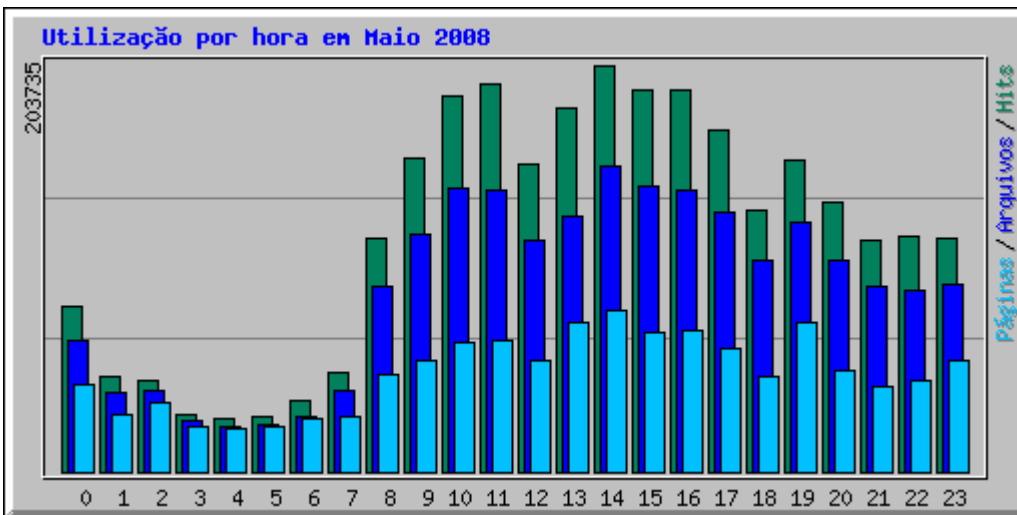

30	116066	4.05%	82044	3.72%	58856	4.94%	4430	2.45%	4617	4.64%	938880	3.56%
31	48619	1.70%	41609	1.88%	21984	1.84%	2840	1.57%	2622	2.64%	484884	1.84%

Estatísticas por hora para Maio 2008												
Hora	Hits			Arquivos			Páginas			KBytes		
	Média	Total	%	Média	Total	%	Média	Total	%	Média	Total	%
0	2659	82444	2.87%	2115	65565	2.97%	1407	43626	3.66%	33185	1028748	3.90%
1	1541	47792	1.67%	1286	39878	1.81%	914	28346	2.38%	22993	712784	2.70%
2	1472	45647	1.59%	1315	40772	1.85%	1104	34235	2.87%	28672	888838	3.37%
3	930	28841	1.01%	818	25371	1.15%	713	22121	1.86%	18869	584930	2.22%
4	870	27000	0.94%	738	22906	1.04%	688	21332	1.79%	18702	579765	2.20%
5	895	27767	0.97%	746	23136	1.05%	720	22323	1.87%	18422	571067	2.17%
6	1164	36090	1.26%	874	27104	1.23%	865	26834	2.25%	20074	622291	2.36%
7	1616	50096	1.75%	1302	40367	1.83%	884	27410	2.30%	22680	703084	2.67%
8	3762	116633	4.07%	2985	92542	4.19%	1570	48685	4.09%	37949	1176404	4.46%
9	5077	157401	5.49%	3851	119385	5.41%	1802	55884	4.69%	39447	1222860	4.64%
10	6075	188335	6.57%	4591	142326	6.45%	2073	64267	5.39%	44867	1390877	5.28%
11	6261	194100	6.77%	4558	141307	6.40%	2127	65967	5.54%	43830	1358718	5.15%
12	4974	154205	5.38%	3745	116102	5.26%	1809	56108	4.71%	38992	1208764	4.59%
13	5872	182056	6.35%	4116	127622	5.78%	2409	74705	6.27%	41980	1301374	4.94%
14	6572	203735	7.10%	4949	153438	6.95%	2592	80359	6.74%	53772	1666926	6.32%
15	6156	190841	6.65%	4624	143344	6.49%	2244	69579	5.84%	46707	1447905	5.49%
16	6172	191362	6.67%	4559	141353	6.40%	2268	70333	5.90%	44097	1367008	5.19%
17	5508	170758	5.95%	4177	129492	5.87%	1986	61583	5.17%	43059	1334814	5.06%
18	4214	130648	4.56%	3427	106252	4.81%	1540	47761	4.01%	37410	1159717	4.40%
19	5042	156309	5.45%	4042	125310	5.68%	2405	74579	6.26%	51303	1590402	6.03%
20	4365	135328	4.72%	3410	105711	4.79%	1637	50750	4.26%	36474	1130688	4.29%
21	3740	115946	4.04%	2996	92892	4.21%	1387	43004	3.61%	30844	956157	3.63%
22	3810	118125	4.12%	2944	91264	4.13%	1486	46069	3.87%	32912	1020279	3.87%
23	3762	116641	4.07%	3032	94003	4.26%	1797	55730	4.68%	43099	1336066	5.07%

Lista 30 de 14107 Total de URLs					
#	Hits		KBytes		URLs
1	335985	11.71%	7529780	28.56%	/colunas/colunas_n.php
2	101983	3.56%	580807	2.20%	/home/includes/classificado_menu.php
3	99657	3.47%	211242	0.80%	/java/geral.js
4	90990	3.17%	2098921	7.96%	/colunas/colunas_notas.php