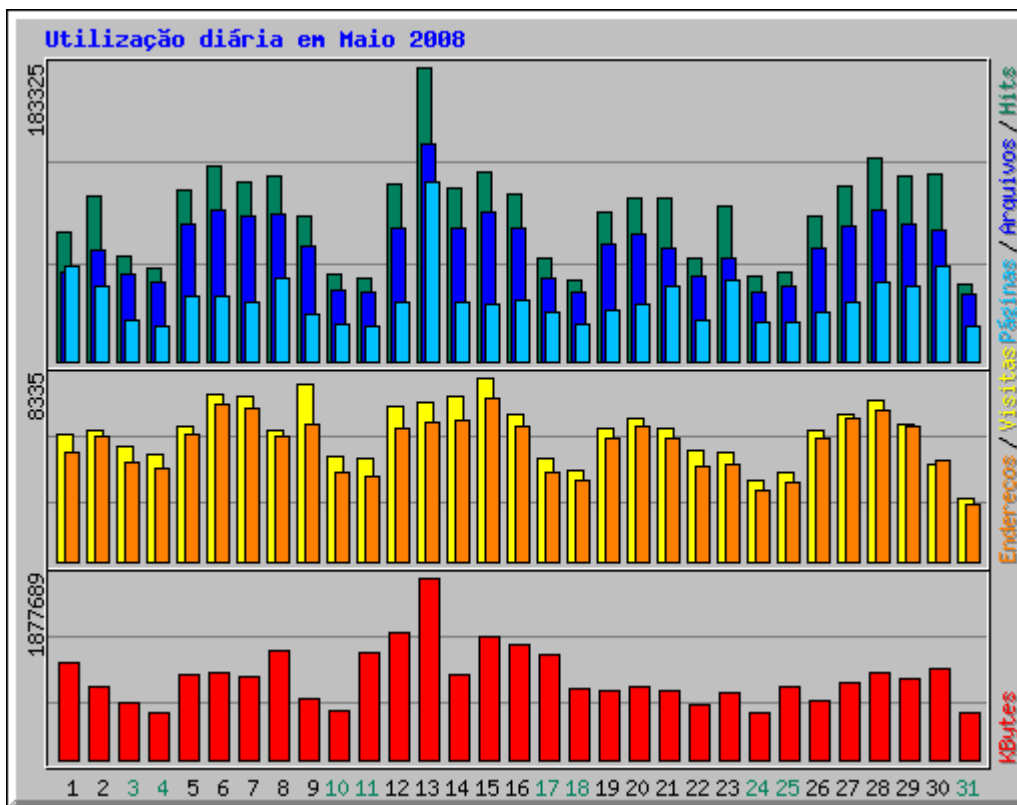

Análise de Acesso paranashop.com.br

Resumo do Período: Maio 2008

Gerado em 02-Jun-2008 02:26 BRT

[\[Estatísticas diárias\]](#) [\[Estatísticas por hora\]](#) [\[URLs\]](#) [\[Entrada\]](#) [\[Saída\]](#) [\[Endereço\]](#) [\[Referências\]](#) [\[Busca\]](#) [\[Usuários\]](#) [\[Clientes\]](#) [\[Países\]](#)

Estatísticas Mensais para Maio 2008		
Total de hits	2868100	
Total de arquivos	2207442	
Total Páginas	1191590	
Total Visitas	180979	
Total de KBytes	26360466	
Total de servidores	99437	
Total de URLs	14107	
Total de referências	2262	
Total de Nomes de Usuários	5	
Total de programas clientes	1660	
	Média	Max
Hits por Hora	3854	27653
Hits por Dia	92519	183325
Arquivos por Dia	71207	135838
Páginas por Dia	38438	111961
Visitas por Dia	5838	8335
KBytes por Dia	850338	1877689
Hits por código de resposta		
Código de resposta indefinido	60	
200 - OK	2207442	
206 - Conteúdo parcial	402	
301 - Movido permanentemente	1172	
302 - Encontrado	93932	
304 - Não modificado	316197	
400 - Requisição errada	2398	
401 - Acesso negado	25	
403 - Proibido	4561	
404 - Não encontrada	241897	
405 - Método não permitido	12	
406 - Não aceitável	2	