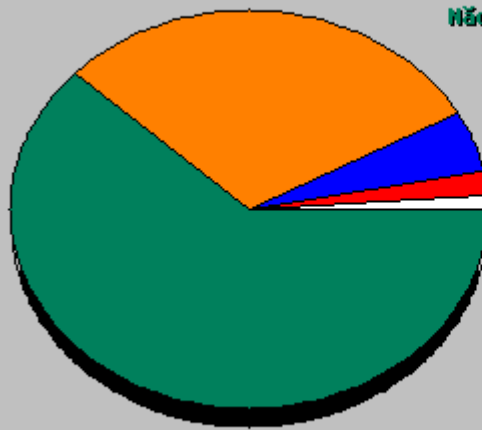

Hits por país para Maio 2008

Não Resolvido/Desconhecido (62%)

Brasil (30%)

EUR - Comercial (5%)

Network (2%)

Outros (1%)

Lista 30 de 63 Total de países

#	Hits		Arquivos		KBytes		País
1	1768189	61.65%	1378741	62.46%	15735432	59.69%	Não Resolvido/Desconhecido
2	865402	30.17%	622578	28.20%	4752231	18.03%	Brasil
3	151356	5.28%	143963	6.52%	4792134	18.18%	EUA - Comercial
4	71634	2.50%	52911	2.40%	1025119	3.89%	Network
5	5289	0.18%	4774	0.22%	22838	0.09%	Portugal
6	1122	0.04%	885	0.04%	4776	0.02%	Japão
7	845	0.03%	629	0.03%	3916	0.01%	Argentina
8	653	0.02%	402	0.02%	3823	0.01%	Itália
9	493	0.02%	300	0.01%	1854	0.01%	México
10	423	0.01%	328	0.01%	2387	0.01%	Estilo antigo - Arpanet (arpa)
11	251	0.01%	196	0.01%	1568	0.01%	França
12	230	0.01%	201	0.01%	881	0.00%	Reino Unido
13	222	0.01%	197	0.01%	921	0.00%	Moçambique
14	168	0.01%	121	0.01%	746	0.00%	Canadá
15	167	0.01%	129	0.01%	1494	0.01%	Peru
16	129	0.00%	115	0.01%	808	0.00%	Alemanha
17	121	0.00%	115	0.01%	712	0.00%	China
18	114	0.00%	112	0.01%	2047	0.01%	EUA - Educacional
19	112	0.00%	107	0.00%	446	0.00%	Nova Zelândia (Aotearoa)
20	100	0.00%	84	0.00%	535	0.00%	Suíça
21	93	0.00%	78	0.00%	796	0.00%	Paraguai
22	91	0.00%	88	0.00%	389	0.00%	Colômbia
23	87	0.00%	69	0.00%	431	0.00%	Belgica
24	83	0.00%	78	0.00%	670	0.00%	Organização sem fins lucrativos
25	83	0.00%	80	0.00%	276	0.00%	Polônia
26	75	0.00%	73	0.00%	267	0.00%	Uruguai
27	68	0.00%	54	0.00%	114	0.00%	Índia
28	65	0.00%	58	0.00%	316	0.00%	Australia
29	55	0.00%	46	0.00%	357	0.00%	Espanha
30	45	0.00%	39	0.00%	319	0.00%	Holanda