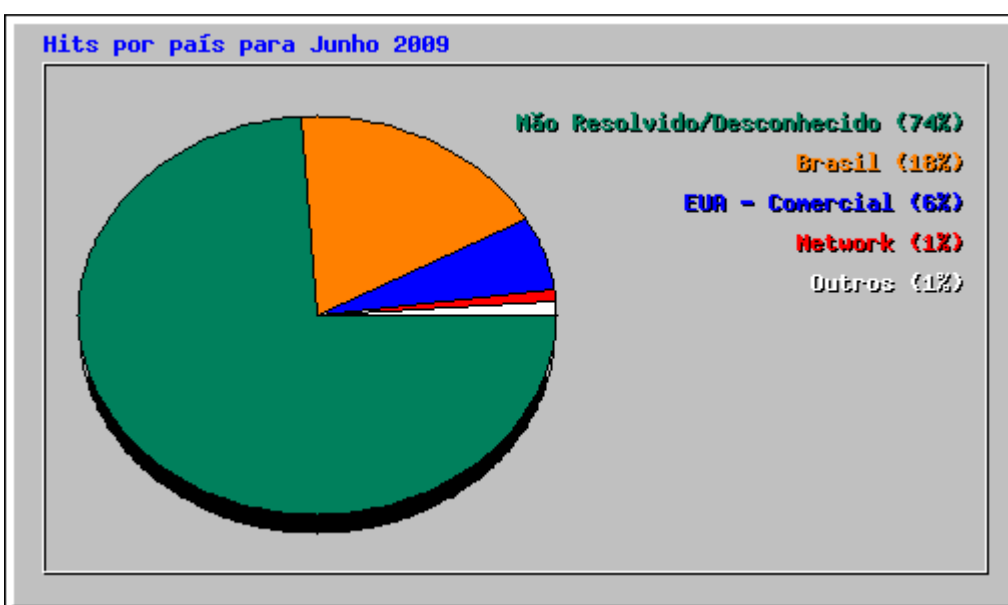

2	854374	26.46%	Netscape
3	215304	6.67%	Mozilla/4.0 (compatible; MSIE 6.0; Windows NT 5.1; SV1; .NET
4	201500	6.24%	Mozilla/5.0 (compatible; Googlebot/2.1; +http://www.google.co
5	196818	6.10%	Mozilla/4.0 (compatible; MSIE 8.0; Windows NT 5.1; Trident/4.
6	168221	5.21%	Mozilla/4.0 (compatible; MSIE 6.0; Windows NT 5.1; SV1)
7	158917	4.92%	Mozilla/4.0 (compatible; MSIE 7.0; Windows NT 5.1)
8	138454	4.29%	Mozilla/4.0 (compatible; MSIE 7.0; Windows NT 6.0; Trident/4.
9	126186	3.91%	Mozilla/5.0 (Windows; U; Windows NT 5.1; pt-BR; rv:1.9.0.11)
10	106468	3.30%	Mozilla/4.0 (compatible; MSIE 7.0; Windows NT 6.0; SLCC1; .NE
11	105805	3.28%	Mozilla/4.0 (compatible; MSIE 7.0; Windows NT 5.1; .NET CLR 1
12	101202	3.13%	Mozilla/5.0 (Windows; U; Windows NT 5.1; pt-BR; rv:1.9.0.10)
13	100899	3.12%	Mozilla/4.0 (compatible; MSIE 6.0; Windows NT 5.1; SV1; GTB6;
14	90446	2.80%	Mozilla/4.0 (compatible; MSIE 7.0; Windows NT 5.1; Mozilla/4.
15	84888	2.63%	Mozilla/4.0 (compatible; MSIE 7.0; Windows NT 5.1; .NET CLR 2

Lista 30 de 77 Total de países							
#	Hits		Arquivos		KBytes		País
1	2398394	74.28%	1870472	73.05%	21000105	64.30%	Não Resolvido/Desconhecido
2	575517	17.82%	459543	17.95%	5173500	15.84%	Brasil
3	181160	5.61%	169500	6.62%	5138558	15.73%	EUA - Comercial
4	36440	1.13%	30564	1.19%	724881	2.22%	Network
5	11197	0.35%	8760	0.34%	266305	0.82%	Africa do Sul
6	8422	0.26%	7666	0.30%	49786	0.15%	Portugal
7	2176	0.07%	2009	0.08%	17371	0.05%	Japão
8	1723	0.05%	745	0.03%	24763	0.08%	Noruega
9	1613	0.05%	1585	0.06%	43180	0.13%	França
10	1591	0.05%	1540	0.06%	42089	0.13%	Alemanha
11	1586	0.05%	1036	0.04%	31587	0.10%	Holanda
12	1161	0.04%	920	0.04%	27811	0.09%	Organização sem fins lucrativos
13	1087	0.03%	925	0.04%	9681	0.03%	Itália
14	878	0.03%	876	0.03%	30527	0.09%	Ucrânia