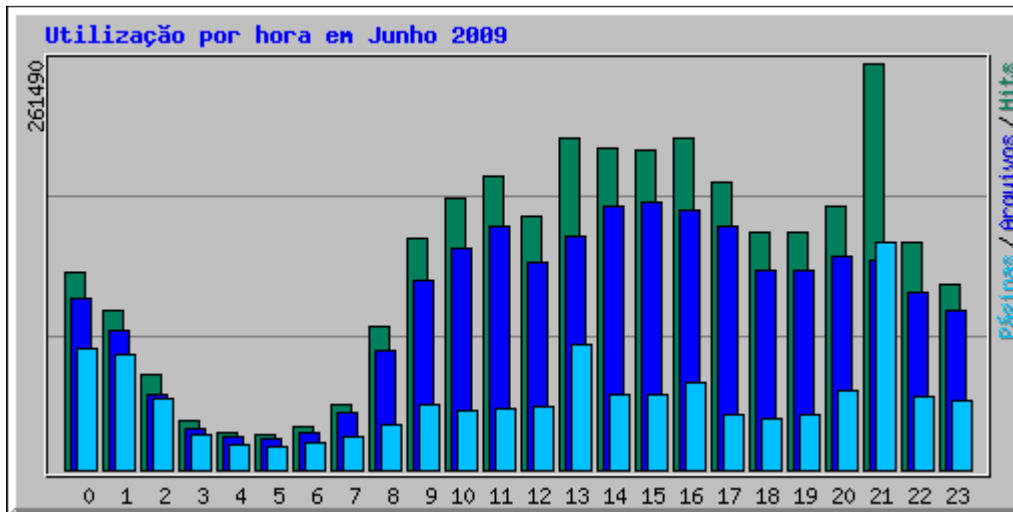

26	112966	3.50%	94961	3.71%	38841	3.51%	4322	3.12%	4140	4.14%	1319174	4.04%
27	73168	2.27%	64228	2.51%	21882	1.98%	3413	2.47%	3243	3.25%	827597	2.53%
28	70130	2.17%	61524	2.40%	23567	2.13%	3147	2.27%	2955	2.96%	863162	2.64%
29	115005	3.56%	92469	3.61%	32988	2.98%	4790	3.46%	4590	4.59%	1086152	3.33%
30	132234	4.10%	100633	3.93%	38928	3.52%	5379	3.89%	5129	5.13%	1080784	3.31%

Estatísticas por hora para Junho 2009												
Hora	Hits			Arquivos			Páginas			KBytes		
	Média	Total		Média	Total		Média	Total		Média	Total	
0	4233	126995	3.93%	3650	109522	4.28%	2603	78092	7.06%	75798	2273931	6.96%
1	3396	101899	3.16%	2982	89489	3.49%	2487	74628	6.74%	71833	2154981	6.60%
2	2025	60775	1.88%	1610	48319	1.89%	1542	46273	4.18%	39303	1179100	3.61%
3	1063	31909	0.99%	873	26198	1.02%	743	22311	2.02%	20529	615881	1.89%
4	786	23592	0.73%	696	20890	0.82%	555	16668	1.51%	17144	514311	1.57%
5	745	22379	0.69%	661	19837	0.77%	515	15450	1.40%	15960	478814	1.47%
6	925	27770	0.86%	795	23867	0.93%	591	17740	1.60%	17846	535381	1.64%
7	1411	42354	1.31%	1209	36283	1.42%	688	20646	1.87%	22077	662306	2.03%
8	3055	91667	2.84%	2544	76349	2.98%	969	29099	2.63%	34327	1029808	3.15%
9	4943	148299	4.59%	4069	122091	4.77%	1403	42108	3.80%	51064	1531918	4.69%
10	5810	174321	5.40%	4727	141829	5.54%	1264	37930	3.43%	48442	1453255	4.45%
11	6299	188977	5.85%	5202	156072	6.09%	1299	38984	3.52%	52834	1585011	4.85%
12	5428	162842	5.04%	4434	133035	5.20%	1348	40461	3.66%	47696	1430874	4.38%
13	7100	213005	6.60%	4997	149933	5.86%	2675	80259	7.25%	56578	1697353	5.20%
14	6873	206213	6.39%	5639	169171	6.61%	1627	48828	4.41%	61309	1839277	5.63%
15	6869	206090	6.38%	5719	171593	6.70%	1617	48526	4.38%	64052	1921552	5.88%
16	7098	212963	6.60%	5574	167226	6.53%	1860	55825	5.04%	57983	1739480	5.33%
17	6173	185212	5.74%	5228	156859	6.13%	1172	35168	3.18%	51190	1535709	4.70%
18	5101	153030	4.74%	4258	127752	4.99%	1105	33158	3.00%	42297	1268905	3.89%
19	5098	152948	4.74%	4252	127562	4.98%	1192	35777	3.23%	42944	1288310	3.94%
20	5646	169409	5.25%	4554	136637	5.34%	1703	51112	4.62%	51737	1552108	4.75%
21	8716	261490	8.10%	4466	133984	5.23%	4873	146190	13.21%	52714	1581424	4.84%
22	4853	145610	4.51%	3812	114369	4.47%	1571	47149	4.26%	43486	1304577	3.99%
23	3974	119227	3.69%	3394	101837	3.98%	1478	44344	4.01%	49430	1482893	4.54%