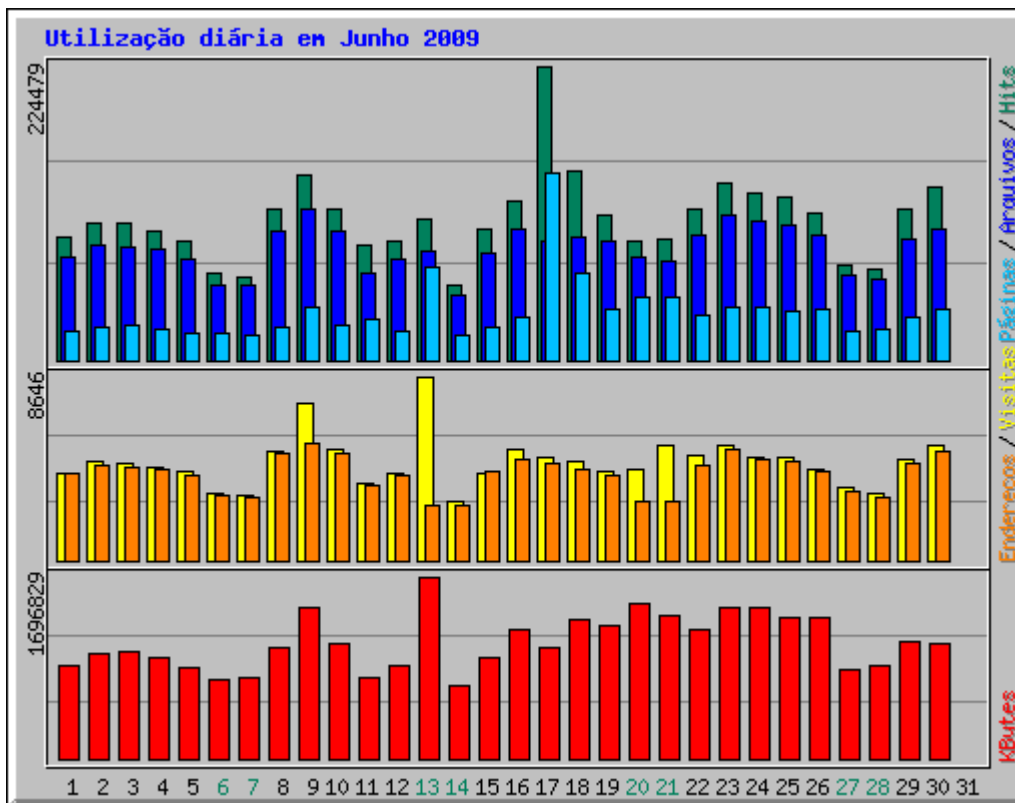

Análise de Acesso paranashop.com.br

Resumo do Período: Junho 2009

Gerado em 02-Jul-2009 02:35 BRT

[\[Estatísticas diárias\]](#) [\[Estatísticas por hora\]](#) [\[URLs\]](#) [\[Entrada\]](#) [\[Saída\]](#) [\[Endereço\]](#) [\[Referências\]](#) [\[Busca\]](#) [\[Usuários\]](#)
[\[Clientes\]](#) [\[Países\]](#)

Estatísticas Mensais para Junho 2009		
Total de hits	3228976	
Total de arquivos	2560704	
Total Páginas	1106726	
Total Visitas	138393	
Total de KBytes	32657159	
Total de servidores	99892	
Total de URLs	9292	
Total de referências	2909	
Total de Nomes de Usuários	1	
Total de programas clientes	2452	
	Média	Max
Hits por Hora	4484	99022
Hits por Dia	107632	224479
Arquivos por Dia	85356	114725
Páginas por Dia	36890	142822
Visitas por Dia	4613	8646
KBytes por Dia	1088572	1696829
Hits por código de resposta		
Código de resposta indefinido	3	
200 - OK	2560704	
206 - Conteúdo parcial	718	
301 - Movido permanentemente	1022	
302 - Encontrado	157885	
304 - Não modificado	258832	
400 - Requisição errada	1867	
403 - Proibido	2593	
404 - Não encontrada	245284	
405 - Método não permitido	60	
406 - Não aceitável	8	