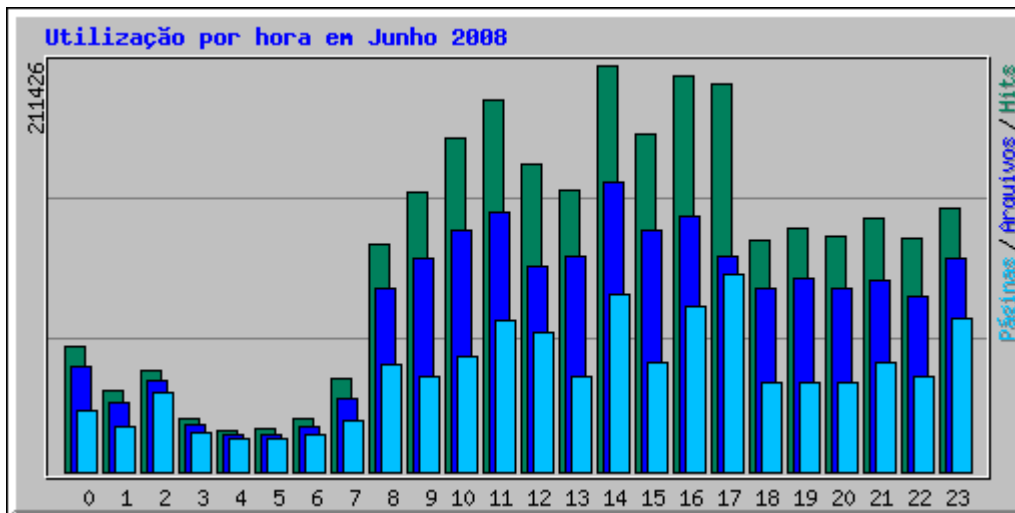

30	106156	3.79%	77471	3.76%	46932	3.83%	6727	4.34%	6561	5.45%	726590	3.41%

Estatísticas por hora para Junho 2008												
Hora	Hits			Arquivos			Páginas			KBytes		
	Média	Total		Média	Total		Média	Total		Média	Total	
0	2167	65026	2.32%	1839	55180	2.67%	1046	31395	2.57%	22903	687099	3.22%
1	1393	41806	1.49%	1211	36358	1.76%	771	23154	1.89%	17626	528784	2.48%
2	1758	52748	1.89%	1582	47479	2.30%	1386	41584	3.40%	30042	901246	4.23%
3	913	27394	0.98%	802	24077	1.17%	683	20518	1.68%	16896	506893	2.38%
4	727	21821	0.78%	634	19022	0.92%	562	16872	1.38%	14053	421592	1.98%
5	757	22735	0.81%	659	19780	0.96%	579	17370	1.42%	14235	427062	2.00%
6	918	27558	0.98%	771	23159	1.12%	627	18823	1.54%	14184	425523	2.00%
7	1604	48147	1.72%	1263	37918	1.84%	902	27065	2.21%	18514	555423	2.61%
8	3928	117851	4.21%	3185	95551	4.63%	1847	55417	4.53%	41234	1237014	5.81%
9	4829	144875	5.18%	3705	111167	5.39%	1658	49742	4.06%	32409	972267	4.56%
10	5777	173339	6.20%	4196	125904	6.10%	1980	59407	4.85%	35254	1057620	4.96%
11	6444	193348	6.91%	4478	134363	6.51%	2634	79040	6.46%	39764	1192927	5.60%
12	5333	160010	5.72%	3571	107156	5.19%	2397	71932	5.88%	33874	1016229	4.77%
13	4883	146508	5.24%	3739	112186	5.44%	1638	49167	4.02%	29736	892079	4.19%
14	7047	211426	7.56%	5020	150615	7.30%	3071	92151	7.53%	51316	1539490	7.22%
15	5853	175617	6.28%	4180	125403	6.08%	1892	56767	4.64%	32569	977075	4.59%
16	6864	205935	7.36%	4410	132315	6.41%	2847	85415	6.98%	37891	1136745	5.33%
17	6704	201140	7.19%	3731	111949	5.43%	3426	102791	8.40%	30517	915511	4.30%
18	4024	120725	4.31%	3187	95635	4.64%	1533	45991	3.76%	27675	830263	3.90%
19	4219	126571	4.52%	3355	100667	4.88%	1558	46740	3.82%	29503	885097	4.15%
20	4078	122368	4.37%	3182	95475	4.63%	1546	46389	3.79%	27837	835112	3.92%
21	4400	132003	4.72%	3321	99658	4.83%	1878	56363	4.61%	31395	941836	4.42%
22	4050	121508	4.34%	3049	91473	4.43%	1655	49650	4.06%	29265	877955	4.12%
23	4581	137455	4.91%	3681	110451	5.35%	2672	80177	6.55%	51592	1547759	7.26%

Lista 30 de 3354 Total de URLs					
#	Hits		KBytes		URLs
1	403082	14.41%	8483752	39.81%	/colunas/colunas_n.php
2	124270	4.44%	267228	1.25%	/java/geral.js
3	96056	3.43%	569556	2.67%	/home/includes/classificado_menu.php
4	79600	2.84%	82915	0.39%	/css/base.css
5	65787	2.35%	1496051	7.02%	/colunas/colunas_notas.php