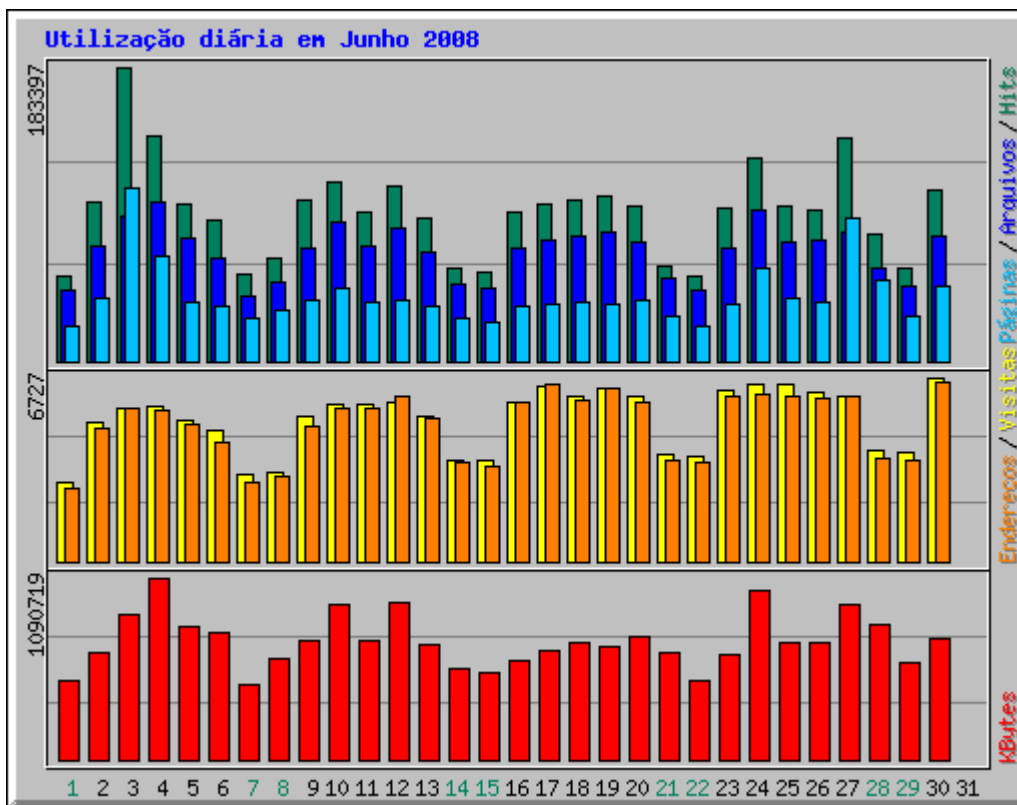

Análise de Acesso paranashop.com.br

Resumo do Período: Junho 2008
Gerado em 02-Jul-2008 02:26 BRT

[\[Estatísticas diárias\]](#) [\[Estatísticas por hora\]](#) [\[URLs\]](#) [\[Entrada\]](#) [\[Saída\]](#) [\[Endereço\]](#) [\[Referências\]](#) [\[Busca\]](#) [\[Usuários\]](#) [\[Clientes\]](#) [\[Países\]](#)

Estatísticas Mensais para Junho 2008		
Total de hits	2797914	
Total de arquivos	2062941	
Total Páginas	1223920	
Total Visitas	155118	
Total de KBytes	21308600	
Total de servidores	120458	
Total de URLs	3354	
Total de referências	2170	
Total de Nomes de Usuários	2	
Total de programas clientes	1604	
	Média	Max
Hits por Hora	3885	59738
Hits por Dia	93263	183397
Arquivos por Dia	68764	99565
Páginas por Dia	40797	107821
Visitas por Dia	5170	6727
KBytes por Dia	710287	1090719
Hits por código de resposta		
200 - OK	2062941	
206 - Conteúdo parcial	397	
301 - Movido permanentemente	1484	
302 - Encontrado	121988	
304 - Não modificado	316825	
400 - Requisição errada	795	
401 - Acesso negado	1	
403 - Proibido	4183	
404 - Não encontrada	289291	
405 - Método não permitido	4	
406 - Não aceitável	5	