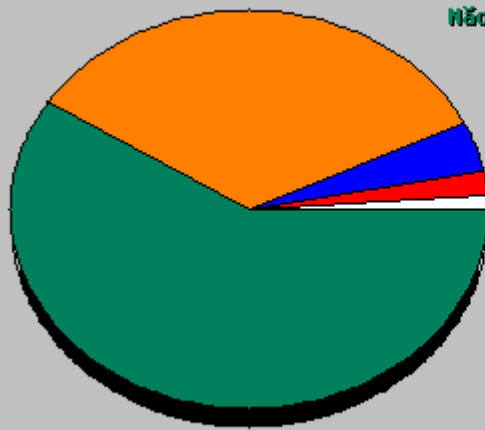

Hits por país para Junho 2008

Não Resolvido/Desconhecido (59%)

Brasil (34%)

EUR - Comercial (4%)

Network (2%)

Outros (1%)

Lista 30 de 65 Total de países

#	Hits		Arquivos		KBytes		País
1	1639676	58.60%	1236148	59.92%	12438786	58.37%	Não Resolvido/Desconhecido
2	956330	34.18%	654477	31.73%	4840007	22.71%	Brasil
3	124663	4.46%	116284	5.64%	3038850	14.26%	EUA - Comercial
4	62534	2.24%	44646	2.16%	891578	4.18%	Network
5	5459	0.20%	4659	0.23%	24464	0.11%	Portugal
6	1796	0.06%	1421	0.07%	7773	0.04%	Japão
7	1421	0.05%	684	0.03%	30240	0.14%	Malasia
8	788	0.03%	618	0.03%	5303	0.02%	Itália
9	647	0.02%	603	0.03%	2801	0.01%	Argentina
10	484	0.02%	408	0.02%	1748	0.01%	Estilo antigo - Arpanet (arpa)
11	346	0.01%	181	0.01%	4277	0.02%	Noruega
12	323	0.01%	222	0.01%	3225	0.02%	Gana
13	223	0.01%	122	0.01%	534	0.00%	China
14	221	0.01%	179	0.01%	926	0.00%	México
15	213	0.01%	188	0.01%	1213	0.01%	Alemanha
16	205	0.01%	196	0.01%	1447	0.01%	Canadá
17	195	0.01%	190	0.01%	3468	0.02%	EUA - Educacional
18	176	0.01%	150	0.01%	679	0.00%	Moçambique
19	168	0.01%	159	0.01%	719	0.00%	Polônia
20	165	0.01%	157	0.01%	1148	0.01%	Espanha
21	136	0.00%	131	0.01%	469	0.00%	Reino Unido
22	126	0.00%	119	0.01%	499	0.00%	Suiça
23	124	0.00%	78	0.00%	704	0.00%	França
24	120	0.00%	114	0.01%	402	0.00%	Holanda
25	109	0.00%	107	0.01%	428	0.00%	Peru
26	109	0.00%	105	0.01%	352	0.00%	Paraguai
27	108	0.00%	99	0.00%	376	0.00%	Chile
28	107	0.00%	98	0.00%	2212	0.01%	Federação Russa
29	94	0.00%	55	0.00%	261	0.00%	Benin
30	82	0.00%	79	0.00%	315	0.00%	Australia