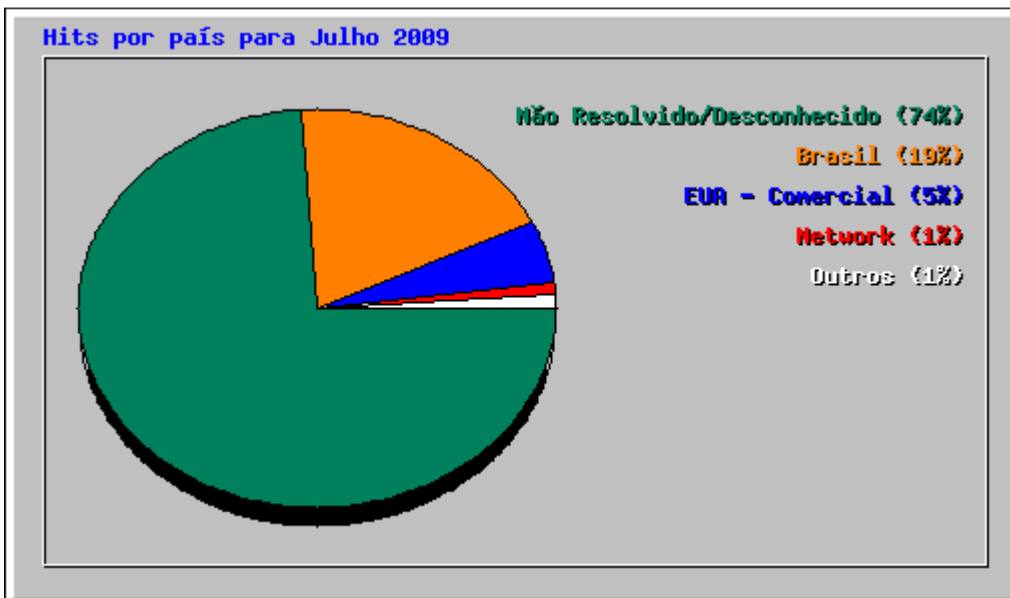

1	2312823	70.12%	Micro Internet Exploder
2	827826	25.10%	Netscape
3	254696	7.72%	Mozilla/4.0 (compatible; MSIE 8.0; Windows NT 5.1; Trident/4.
4	235596	7.14%	Mozilla/4.0 (compatible; MSIE 6.0; Windows NT 5.1; SV1; .NET
5	178815	5.42%	Mozilla/5.0 (compatible; Googlebot/2.1; +http://www.google.co
6	175916	5.33%	Mozilla/4.0 (compatible; MSIE 6.0; Windows NT 5.1; SV1)
7	161152	4.89%	Mozilla/5.0 (Windows; U; Windows NT 5.1; pt-BR; rv:1.9.0.11)
8	149606	4.54%	Mozilla/4.0 (compatible; MSIE 7.0; Windows NT 5.1; .NET CLR 1
9	119248	3.62%	Mozilla/4.0 (compatible; MSIE 7.0; Windows NT 5.1)
10	110340	3.35%	Mozilla/4.0 (compatible; MSIE 6.0; Windows NT 5.1; SV1; GTB6;
11	105378	3.19%	Mozilla/4.0 (compatible; MSIE 7.0; Windows NT 5.1; Trident/4.
12	95799	2.90%	Mozilla/4.0 (compatible; MSIE 7.0; Windows NT 6.0; SLCC1; .NE
13	82931	2.51%	Mozilla/4.0 (compatible; MSIE 6.0; Windows NT 5.1; SV1; InfoP
14	82249	2.49%	Mozilla/4.0 (compatible; MSIE 7.0; Windows NT 5.1; .NET CLR 2
15	75997	2.30%	Mozilla/4.0 (compatible; MSIE 8.0; Windows NT 6.0; Trident/4.

Lista 30 de 75 Total de países							
#	Hits		Arquivos		KBytes		País
1	2449398	74.26%	2043625	75.34%	22373399	68.25%	Não Resolvido/Desconhecido
2	633797	19.22%	472989	17.44%	4879016	14.88%	Brasil
3	158602	4.81%	145870	5.38%	4512650	13.77%	EUA - Comercial
4	35369	1.07%	31729	1.17%	756238	2.31%	Network
5	7771	0.24%	7192	0.27%	47100	0.14%	Portugal
6	2134	0.06%	2055	0.08%	62714	0.19%	Argentina
7	1976	0.06%	1737	0.06%	12546	0.04%	Japão
8	1041	0.03%	725	0.03%	20676	0.06%	Organização sem fins lucrativos
9	927	0.03%	861	0.03%	16576	0.05%	Alemanha
10	757	0.02%	734	0.03%	19436	0.06%	Holanda
11	598	0.02%	594	0.02%	19525	0.06%	Noruega
12	567	0.02%	488	0.02%	5587	0.02%	Itália
13	479	0.01%	426	0.02%	6116	0.02%	Suiça