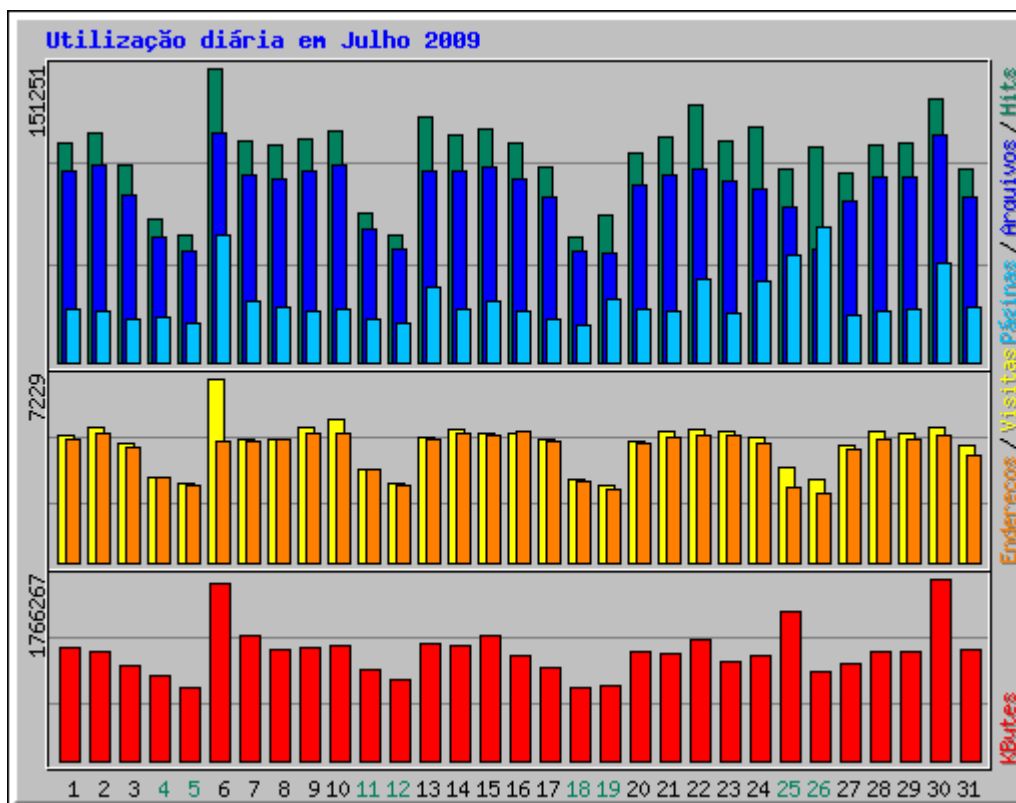

Análise de Acesso paranashop.com.br

Resumo do Período: Julho 2009

Gerado em 02-Aug-2009 02:28 BRT

[\[Estatísticas diárias\]](#) [\[Estatísticas por hora\]](#) [\[URLs\]](#) [\[Entrada\]](#) [\[Saída\]](#) [\[Endereço\]](#) [\[Referências\]](#) [\[Busca\]](#) [\[Usuários\]](#)
[\[Clientes\]](#) [\[Países\]](#)

Estatísticas Mensais para Julho 2009		
Total de hits	3298422	
Total de arquivos	2712438	
Total Páginas	981749	
Total Visitas	144324	
Total de KBytes	32780733	
Total de servidores	109612	
Total de URLs	4790	
Total de referências	3091	
Total de Nomes de Usuários	2	
Total de programas clientes	2850	
	Média	Max
Hits por Hora	4433	31194
Hits por Dia	106400	151251
Arquivos por Dia	87498	117396
Páginas por Dia	31669	69505
Visitas por Dia	4655	7229
KBytes por Dia	1057443	1766267
Hits por código de resposta		
Código de resposta indefinido	5	
200 - OK	2712438	
206 - Conteúdo parcial	892	
301 - Movido permanentemente	1339	
302 - Encontrado	111614	
304 - Não modificado	269340	
400 - Requisição errada	1019	
401 - Acesso negado	7	
403 - Proibido	2473	
404 - Não encontrada	199239	
405 - Método não permitido	53	
406 - Não aceitável	2	
501 - Não implementado	1	