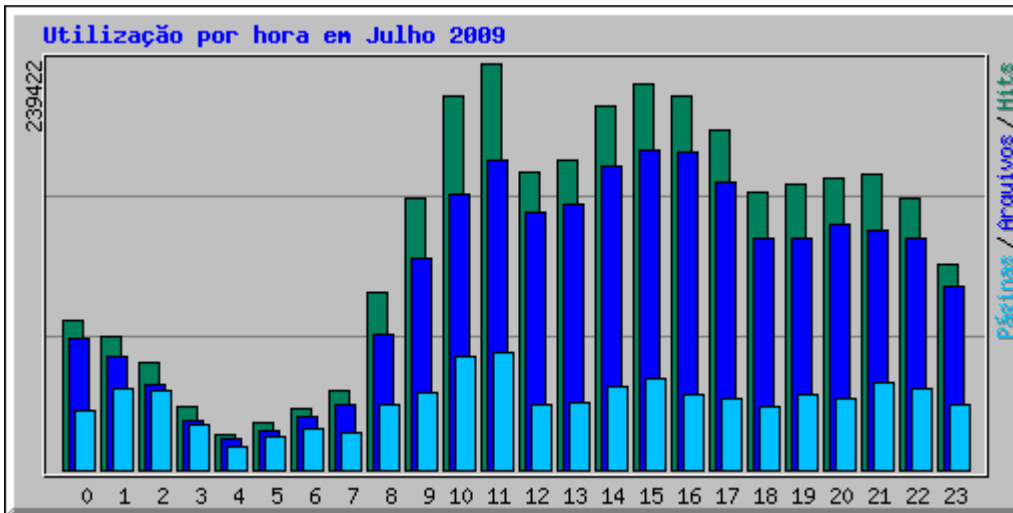

26	110815	3.36%	57984	2.14%	69505	7.08%	3295	2.28%	2745	2.50%	858960	2.62%
27	97682	2.96%	83175	3.07%	23712	2.42%	4611	3.19%	4424	4.04%	941533	2.87%
28	111680	3.39%	95642	3.53%	25956	2.64%	5154	3.57%	4816	4.39%	1059689	3.23%
29	112985	3.43%	95309	3.51%	26984	2.75%	5064	3.51%	4795	4.37%	1049092	3.20%
30	135409	4.11%	116344	4.29%	51073	5.20%	5298	3.67%	4969	4.53%	1766267	5.39%
31	99732	3.02%	85003	3.13%	28579	2.91%	4598	3.19%	4184	3.82%	1071468	3.27%

Estatísticas por hora para Julho 2009												
Hora	Hits		Arquivos		Páginas		KBytes					
	Média	Total	Média	Total	Média	Total	Média	Total	Média	Total		
0	2826	87607	2.66%	2475	76753	2.83%	1116	34609	3.53%	38084	1180597	3.60%
1	2514	77944	2.36%	2138	66293	2.44%	1534	47565	4.84%	44110	1367422	4.17%
2	2034	63065	1.91%	1620	50226	1.85%	1488	46128	4.70%	38038	1179163	3.60%
3	1187	36814	1.12%	945	29325	1.08%	861	26693	2.72%	22671	702792	2.14%
4	661	20493	0.62%	571	17719	0.65%	426	13223	1.35%	13376	414648	1.26%
5	883	27378	0.83%	755	23414	0.86%	644	19985	2.04%	18790	582493	1.78%
6	1176	36459	1.11%	1000	31009	1.14%	792	24580	2.50%	22925	710668	2.17%
7	1505	46668	1.41%	1252	38818	1.43%	688	21336	2.17%	21505	666643	2.03%
8	3365	104318	3.16%	2572	79736	2.94%	1242	38510	3.92%	35241	1092466	3.33%
9	5153	159753	4.84%	3998	123944	4.57%	1470	45593	4.64%	45710	1417000	4.32%
10	7109	220396	6.68%	5230	162130	5.98%	2168	67223	6.85%	56875	1763138	5.38%
11	7723	239422	7.26%	5884	182420	6.73%	2241	69486	7.08%	63053	1954631	5.96%
12	5646	175047	5.31%	4870	150990	5.57%	1238	38390	3.91%	52847	1638260	5.00%
13	5894	182724	5.54%	5037	156149	5.76%	1291	40029	4.08%	52644	1631958	4.98%
14	6916	214404	6.50%	5752	178329	6.57%	1566	48575	4.95%	61061	1892891	5.77%
15	7307	226522	6.87%	6064	188006	6.93%	1748	54195	5.52%	67931	2105857	6.42%
16	7101	220158	6.67%	6025	186786	6.89%	1422	44093	4.49%	61241	1898486	5.79%
17	6458	200218	6.07%	5454	169100	6.23%	1354	41991	4.28%	56194	1742005	5.31%
18	5282	163757	4.96%	4398	136366	5.03%	1188	36852	3.75%	43847	1359257	4.15%
19	5420	168038	5.09%	4391	136131	5.02%	1418	43958	4.48%	43987	1363586	4.16%
20	5553	172167	5.22%	4644	143967	5.31%	1360	42164	4.29%	47900	1484887	4.53%
21	5629	174508	5.29%	4546	140949	5.20%	1639	50839	5.18%	49819	1544386	4.71%
22	5165	160129	4.85%	4383	135901	5.01%	1540	47761	4.86%	52354	1622967	4.95%
23	3884	120433	3.65%	3483	107977	3.98%	1224	37971	3.87%	47243	1464531	4.47%