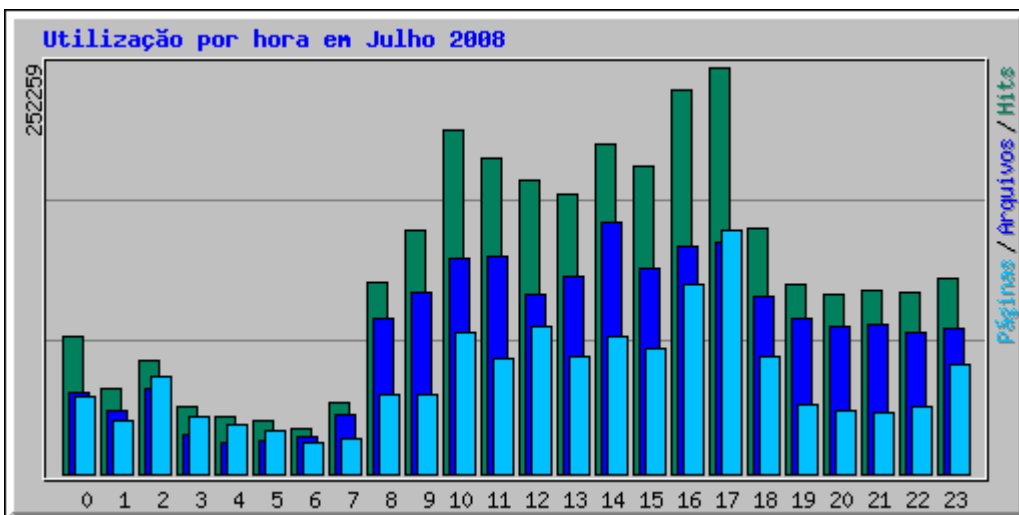

30	110702	3.64%	74787	3.54%	51479	3.61%	3130	2.91%	3200	3.93%	738141	3.27%
31	89155	2.93%	71044	3.37%	27936	1.96%	3045	2.83%	3141	3.86%	607893	2.70%

Estatísticas por hora para Julho 2008												
Hora	Hits		Arquivos		Páginas		KBytes					
	Média	Total	Média	Total	Média	Total	Média	Total	Média	Total		
0	2736	84842	2.79%	1643	50945	2.41%	1549	48040	3.36%	18558	575304	2.55%
1	1698	52659	1.73%	1260	39060	1.85%	1068	33127	2.32%	18273	566462	2.51%
2	2250	69767	2.29%	1701	52756	2.50%	1924	59668	4.18%	33151	1027684	4.56%
3	1350	41865	1.38%	790	24514	1.16%	1144	35480	2.49%	15479	479857	2.13%
4	1151	35707	1.17%	608	18849	0.89%	996	30899	2.16%	12246	379613	1.68%
5	1071	33220	1.09%	660	20478	0.97%	859	26647	1.87%	12031	372968	1.65%
6	915	28373	0.93%	742	23002	1.09%	607	18830	1.32%	13081	405514	1.80%
7	1437	44554	1.47%	1200	37227	1.76%	687	21298	1.49%	15307	474511	2.10%
8	3830	118749	3.91%	3092	95862	4.54%	1597	49517	3.47%	36256	1123922	4.98%
9	4888	151546	4.98%	3623	112327	5.32%	1597	49521	3.47%	31971	991088	4.40%
10	6889	213572	7.02%	4301	133334	6.32%	2818	87383	6.12%	37332	1157307	5.13%
11	6310	195612	6.43%	4369	135443	6.42%	2300	71325	5.00%	37874	1174098	5.21%
12	5882	182357	6.00%	3577	110898	5.25%	2937	91055	6.38%	36117	1119640	4.97%
13	5608	173859	5.72%	3939	122119	5.79%	2363	73270	5.13%	40082	1242548	5.51%
14	6593	204383	6.72%	5025	155781	7.38%	2743	85046	5.96%	54046	1675417	7.43%
15	6169	191243	6.29%	4103	127223	6.03%	2486	77083	5.40%	34773	1077949	4.78%
16	7695	238548	7.85%	4549	141028	6.68%	3807	118042	8.27%	40644	1259964	5.59%
17	8137	252259	8.30%	4618	143175	6.78%	4872	151033	10.58%	51361	1592203	7.06%
18	4892	151655	4.99%	3558	110298	5.23%	2328	72195	5.06%	38675	1198929	5.32%
19	3787	117427	3.86%	3105	96270	4.56%	1384	42909	3.01%	29204	905324	4.02%
20	3605	111774	3.68%	2928	90796	4.30%	1257	38982	2.73%	26799	830774	3.68%
21	3678	114048	3.75%	2967	91995	4.36%	1207	37417	2.62%	26589	824244	3.66%
22	3608	111859	3.68%	2835	87899	4.16%	1326	41133	2.88%	27686	858262	3.81%
23	3898	120838	3.97%	2888	89555	4.24%	2185	67747	4.75%	39824	1234529	5.48%

Lista 30 de 2261 Total de URLs					
#	Hits		KBytes		URLs
1	460797	15.15%	10497306	46.56%	/colunas/colunas_n.php
2	101211	3.33%	553267	2.45%	/home/includes/classificado_menu.php
3	89093	2.93%	172570	0.77%	/java/geral.js
4	83827	2.76%	87832	0.39%	/css/base.css