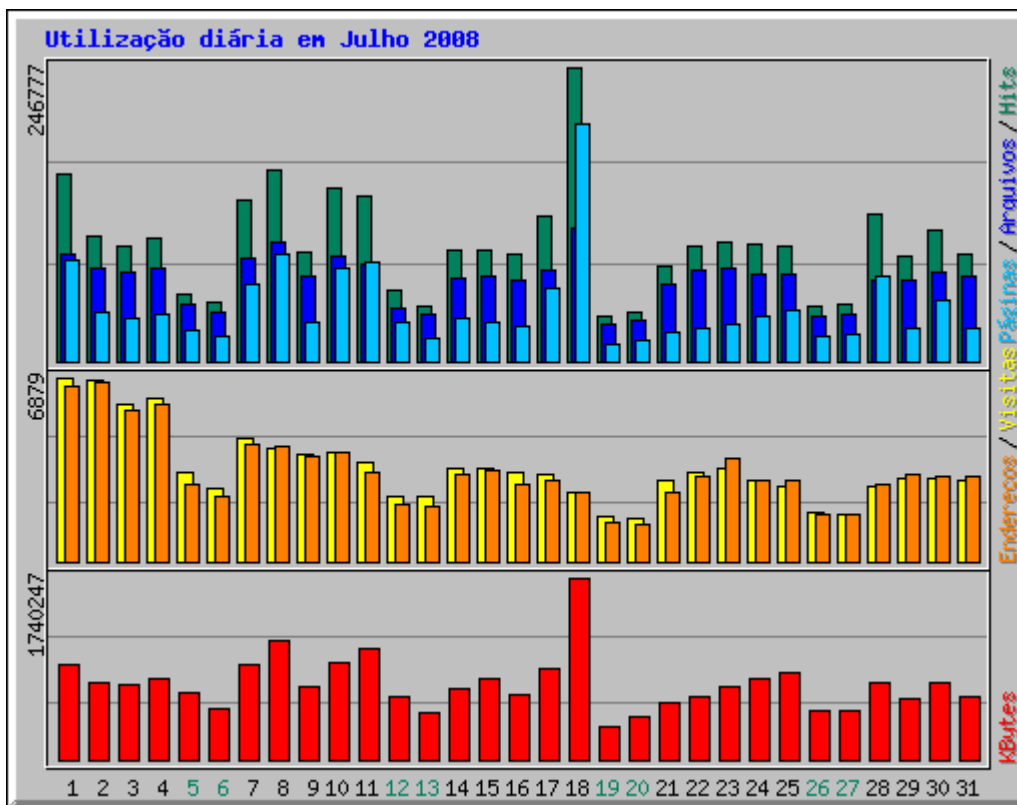

# Análise de Acesso paranashop.com.br

Resumo do Período: Julho 2008  
Gerado em 02-Aug-2008 02:21 BRT

[\[Estatísticas diárias\]](#) [\[Estatísticas por hora\]](#) [\[URLs\]](#) [\[Entrada\]](#) [\[Saída\]](#) [\[Endereço\]](#) [\[Referências\]](#) [\[Busca\]](#) [\[Usuários\]](#) [\[Clientes\]](#) [\[Países\]](#)

<b>Estatísticas Mensais para Julho 2008</b>		
Total de hits	<b>3040716</b>	
Total de arquivos	<b>2110834</b>	
Total Páginas	<b>1427647</b>	
Total Visitas	<b>107438</b>	
Total de KBytes	<b>22548112</b>	
Total de servidores	<b>81459</b>	
Total de URLs	<b>2261</b>	
Total de referências	<b>2229</b>	
Total de Nomes de Usuários	<b>1</b>	
Total de programas clientes	<b>1827</b>	
	<b>Média</b>	<b>Max</b>
Hits por Hora	<b>4086</b>	<b>48613</b>
Hits por Dia	<b>98087</b>	<b>246777</b>
Arquivos por Dia	<b>68091</b>	<b>112105</b>
Páginas por Dia	<b>46053</b>	<b>198379</b>
Visitas por Dia	<b>3465</b>	<b>6879</b>
KBytes por Dia	<b>727358</b>	<b>1740247</b>
<b>Hits por código de resposta</b>		
200 - OK	<b>2110834</b>	
206 - Conteúdo parcial	<b>467</b>	
301 - Movido permanentemente	<b>1024</b>	
302 - Encontrado	<b>230783</b>	
304 - Não modificado	<b>341556</b>	
400 - Requisição errada	<b>720</b>	
403 - Proibido	<b>3689</b>	
404 - Não encontrada	<b>351581</b>	
405 - Método não permitido	<b>28</b>	
406 - Não aceitável	<b>34</b>	