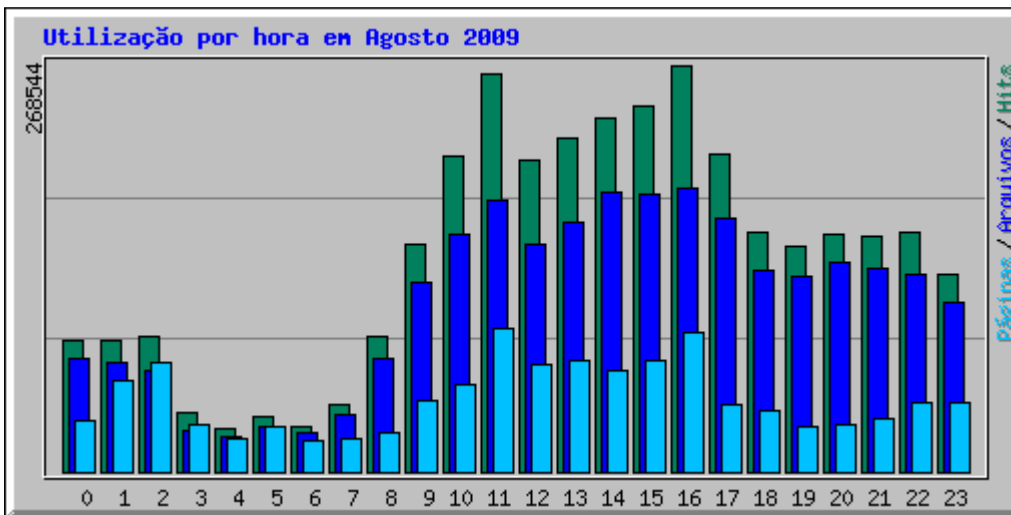

26	126877	3.69%	108521	4.01%	27388	2.35%	5834	3.95%	5792	5.27%	1148670	3.23%
27	168759	4.91%	137354	5.07%	77617	6.65%	9556	6.47%	5255	4.78%	2245085	6.31%
28	133134	3.87%	104821	3.87%	51729	4.43%	6612	4.47%	4559	4.15%	1385129	3.90%
29	83847	2.44%	68150	2.52%	35516	3.04%	4578	3.10%	3309	3.01%	1044739	2.94%
30	71247	2.07%	60823	2.25%	22637	1.94%	3375	2.28%	3263	2.97%	782150	2.20%
31	122288	3.56%	101067	3.73%	26641	2.28%	5504	3.72%	5207	4.74%	1099318	3.09%

Estatísticas por hora para Agosto 2009												
Hora	Hits			Arquivos			Páginas			KBytes		
	Média	Total	%	Média	Total	%	Média	Total	%	Média	Total	%
0	2808	87055	2.53%	2407	74641	2.76%	1092	33855	2.90%	36206	1122381	3.16%
1	2815	87293	2.54%	2324	72059	2.66%	1942	60215	5.16%	52933	1640930	4.62%
2	2872	89058	2.59%	2171	67331	2.49%	2324	72049	6.18%	56576	1753866	4.93%
3	1274	39519	1.15%	856	26561	0.98%	998	30954	2.65%	21418	663965	1.87%
4	920	28543	0.83%	748	23194	0.86%	724	22448	1.92%	19756	612425	1.72%
5	1173	36373	1.06%	965	29942	1.11%	953	29563	2.53%	25977	805292	2.27%
6	971	30115	0.88%	818	25366	0.94%	659	20431	1.75%	19240	596426	1.68%
7	1425	44179	1.28%	1215	37672	1.39%	698	21659	1.86%	22081	684505	1.93%
8	2876	89176	2.59%	2417	74949	2.77%	843	26161	2.24%	31188	966829	2.72%
9	4842	150126	4.36%	4032	124999	4.62%	1513	46905	4.02%	53708	1664960	4.68%
10	6716	208196	6.05%	5076	157356	5.81%	1846	57243	4.91%	60517	1876034	5.28%
11	8477	262803	7.64%	5785	179350	6.62%	3067	95093	8.15%	68467	2122489	5.97%
12	6621	205268	5.97%	4823	149529	5.52%	2298	71248	6.11%	62333	1932324	5.44%
13	7113	220512	6.41%	5301	164332	6.07%	2384	73923	6.34%	66512	2061866	5.80%
14	7547	233974	6.80%	5943	184262	6.81%	2149	66643	5.71%	71134	2205168	6.20%
15	7767	240807	7.00%	5927	183760	6.79%	2370	73476	6.30%	71737	2223837	6.26%
16	8662	268544	7.81%	6045	187405	6.92%	2954	91594	7.85%	70513	2185903	6.15%
17	6782	210243	6.11%	5408	167663	6.19%	1423	44129	3.78%	57891	1794620	5.05%
18	5107	158334	4.60%	4291	133039	4.91%	1315	40795	3.50%	45529	1411413	3.97%
19	4811	149151	4.34%	4161	129003	4.76%	957	29686	2.54%	40594	1258424	3.54%
20	5066	157062	4.57%	4446	137840	5.09%	1005	31159	2.67%	44530	1380443	3.88%
21	4999	154975	4.51%	4327	134165	4.96%	1151	35691	3.06%	47366	1468337	4.13%
22	5081	157536	4.58%	4216	130725	4.83%	1492	46261	3.97%	50746	1573132	4.42%
23	4221	130876	3.80%	3620	112246	4.15%	1468	45527	3.90%	49892	1546661	4.35%