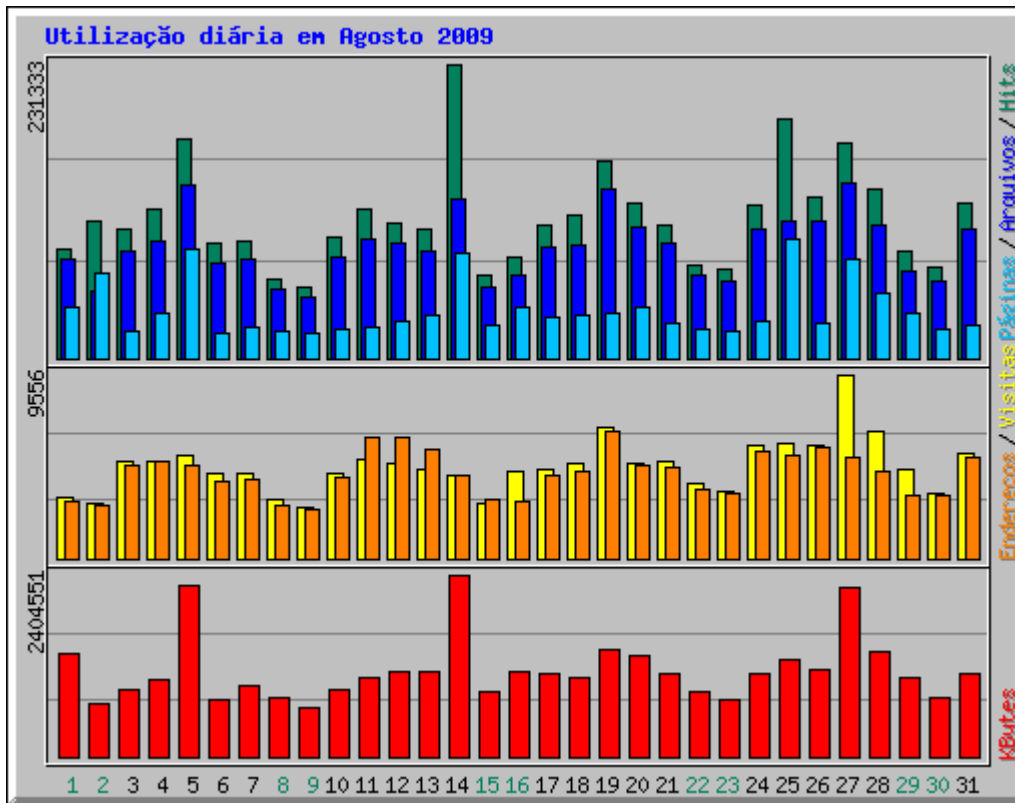

Análise de Acesso paranashop.com.br

Resumo do Período: Agosto 2009
Gerado em 02-Sep-2009 02:43 BRT

[\[Estatísticas diárias\]](#) [\[Estatísticas por hora\]](#) [\[URLs\]](#) [\[Entrada\]](#) [\[Saída\]](#) [\[Endereço\]](#) [\[Referências\]](#) [\[Busca\]](#) [\[Usuários\]](#)
[\[Clientes\]](#) [\[Países\]](#)

Estatísticas Mensais para Agosto 2009		
Total de hits	3439718	
Total de arquivos	2707389	
Total Páginas	1166708	
Total Visitas	147769	
Total de KBytes	35552232	
Total de servidores	109943	
Total de URLs	12446	
Total de referências	3260	
Total de Nomes de Usuários	2	
Total de programas clientes	2818	
	Média	Max
Hits por Hora	4623	46933
Hits por Dia	110958	231333
Arquivos por Dia	87335	137354
Páginas por Dia	37635	92861
Visitas por Dia	4766	9556
KBytes por Dia	1146846	2404551
Hits por código de resposta		
Código de resposta indefinido	59	
200 - OK	2707389	
206 - Conteúdo parcial	789	
301 - Movido permanentemente	1794	
302 - Encontrado	155654	
304 - Não modificado	347456	
400 - Requisição errada	1795	
401 - Acesso negado	3	
403 - Proibido	2697	
404 - Não encontrada	221996	
405 - Método não permitido	85	
501 - Não implementado	1	