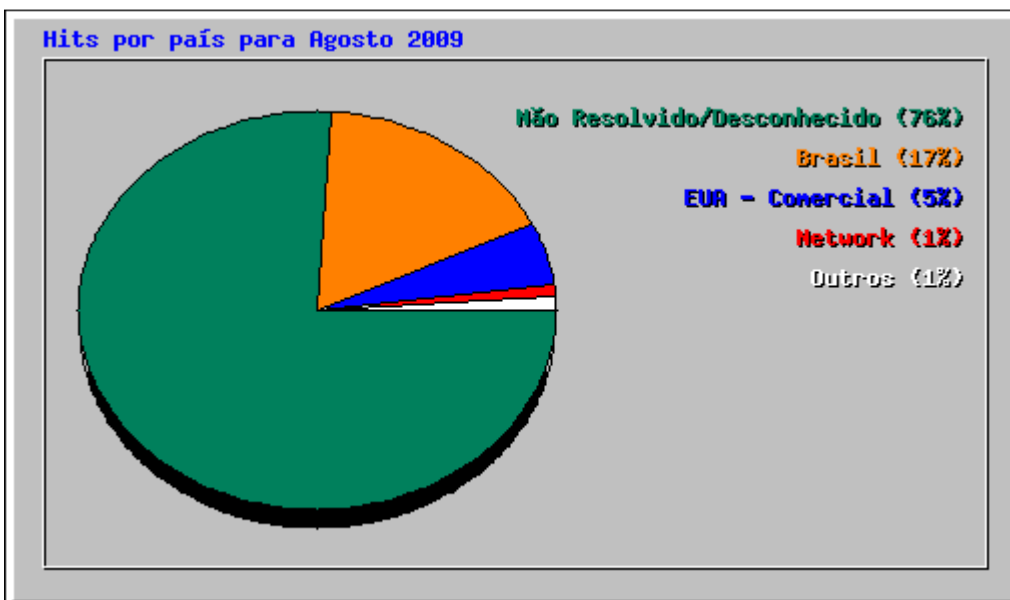

1	2376685	69.10%	Micro Internet Exploder
2	907661	26.39%	Netscape
3	325452	9.46%	Mozilla/4.0 (compatible; MSIE 8.0; Windows NT 5.1; Trident/4.
4	225798	6.56%	Mozilla/4.0 (compatible; MSIE 6.0; Windows NT 5.1; SV1; .NET
5	185023	5.38%	Mozilla/5.0 (compatible; Googlebot/2.1; +http://www.google.co
6	154001	4.48%	Mozilla/4.0 (compatible; MSIE 7.0; Windows NT 5.1; GTB6; Info
7	146403	4.26%	Mozilla/4.0 (compatible; MSIE 6.0; Windows NT 5.1; SV1)
8	129338	3.76%	Mozilla/5.0 (Windows; U; Windows NT 5.1; pt-BR; rv:1.9.0.13)
9	116307	3.38%	Mozilla/4.0 (compatible; MSIE 7.0; Windows NT 5.1; Trident/4.
10	106524	3.10%	Mozilla/4.0 (compatible; MSIE 5.0; Windows 98)
11	100681	2.93%	Mozilla/4.0 (compatible; MSIE 7.0; Windows NT 5.1)
12	94557	2.75%	Mozilla/5.0 (Windows; U; Windows NT 5.1; pt-BR; rv:1.9.1.2) G
13	91783	2.67%	Mozilla/4.0 (compatible; MSIE 7.0; Windows NT 6.0; SLCC1; .NE
14	90525	2.63%	Mozilla/4.0 (compatible; MSIE 8.0; Windows NT 6.0; Trident/4.
15	90018	2.62%	Mozilla/4.0 (compatible; MSIE 6.0; Windows NT 5.1; SV1; GTB6;

Lista 30 de 75 Total de países							
#	Hits		Arquivos		KBytes		País
1	2616338	76.06%	2063980	76.24%	24738304	69.58%	Não Resolvido/Desconhecido
2	601183	17.48%	445347	16.45%	5133271	14.44%	Brasil
3	166854	4.85%	151911	5.61%	4705540	13.24%	EUA - Comercial
4	35269	1.03%	30419	1.12%	770572	2.17%	Network
5	5999	0.17%	5568	0.21%	35948	0.10%	Portugal
6	2294	0.07%	755	0.03%	14848	0.04%	França
7	1816	0.05%	1783	0.07%	35507	0.10%	Alemanha
8	1751	0.05%	1629	0.06%	11271	0.03%	Japão
9	975	0.03%	952	0.04%	26577	0.07%	Reino Unido
10	916	0.03%	385	0.01%	12280	0.03%	Noruega
11	633	0.02%	632	0.02%	19380	0.05%	Ucrânia
12	488	0.01%	448	0.02%	4601	0.01%	Itália
13	472	0.01%	369	0.01%	2459	0.01%	Argentina