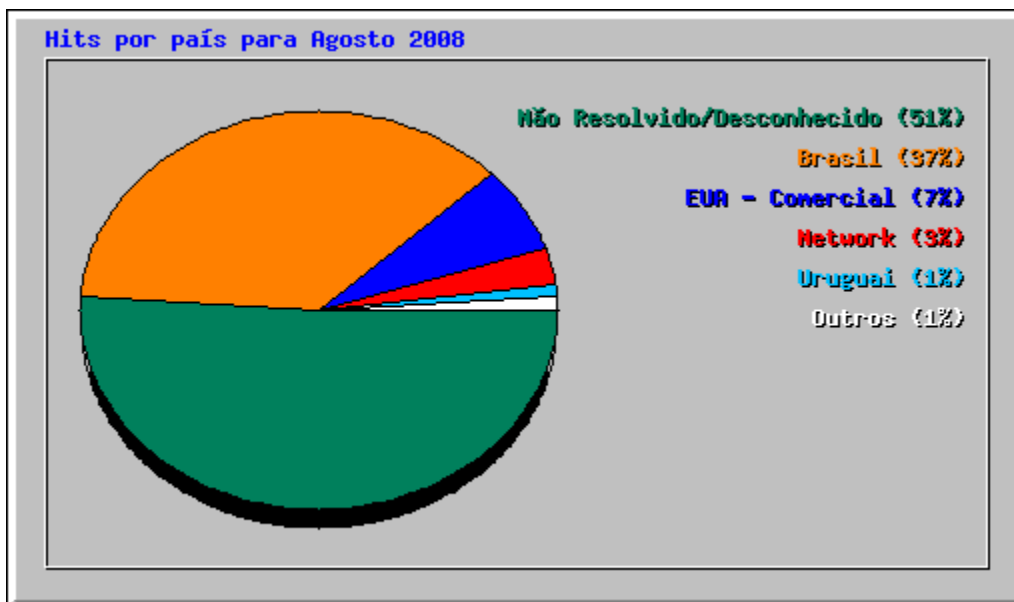

8	151238	5.63%	Mozilla/4.0 (compatible; MSIE 7.0; Windows NT 5.1)
9	99956	3.72%	Mozilla/4.0 (compatible; MSIE 7.0; Windows NT 5.1; .NET CLR 2
10	92258	3.44%	Mozilla/4.0 (compatible; MSIE 7.0; Windows NT 5.1; Mozilla/4.
11	89315	3.33%	Mozilla/5.0 (Windows; U; Windows NT 5.1; pt-BR; rv:1.8.1.16)
12	86679	3.23%	Mozilla/5.0 (compatible; Yahoo! Slurp; http://help.yahoo.com/
13	76105	2.83%	Mozilla/5.0 (Windows; U; Windows NT 5.1; pt-BR; rv:1.9.0.1) G
14	73296	2.73%	Mozilla/4.0 (compatible; MSIE 6.0; Windows NT 5.1; SV1; InfoP
15	66975	2.49%	Mozilla/4.0 (compatible; MSIE 7.0; Windows NT 5.1; InfoPath.1

Lista 30 de 86 Total de países							
#	Hits		Arquivos		KBytes	País	
1	1374512	51.19%	1079586	50.07%	9004896	44.96%	Não Resolvido/Desconhecido
2	994965	37.05%	783864	36.36%	5052041	25.23%	Brasil
3	185700	6.92%	179552	8.33%	4203822	20.99%	EUA - Comercial
4	85581	3.19%	76941	3.57%	1407507	7.03%	Network
5	15776	0.59%	10063	0.47%	119970	0.60%	Uruguai
6	9462	0.35%	8597	0.40%	36254	0.18%	Portugal
7	3158	0.12%	2734	0.13%	47920	0.24%	Noruega
8	2317	0.09%	2114	0.10%	8245	0.04%	Japão
9	2151	0.08%	2135	0.10%	51173	0.26%	Federação Russa
10	1643	0.06%	1286	0.06%	6043	0.03%	Argentina
11	1298	0.05%	1270	0.06%	21384	0.11%	Alemanha
12	780	0.03%	770	0.04%	16387	0.08%	Organização sem fins lucrativos
13	744	0.03%	740	0.03%	3182	0.02%	Polônia
14	742	0.03%	713	0.03%	4195	0.02%	Itália
15	702	0.03%	689	0.03%	11151	0.06%	Holanda
16	590	0.02%	529	0.02%	2112	0.01%	México
17	510	0.02%	466	0.02%	2355	0.01%	França
18	406	0.02%	374	0.02%	1272	0.01%	Paraguai
19	318	0.01%	318	0.01%	5826	0.03%	Eslovênia
20	258	0.01%	235	0.01%	1065	0.01%	Moçambique
21	257	0.01%	252	0.01%	2714	0.01%	Canadá