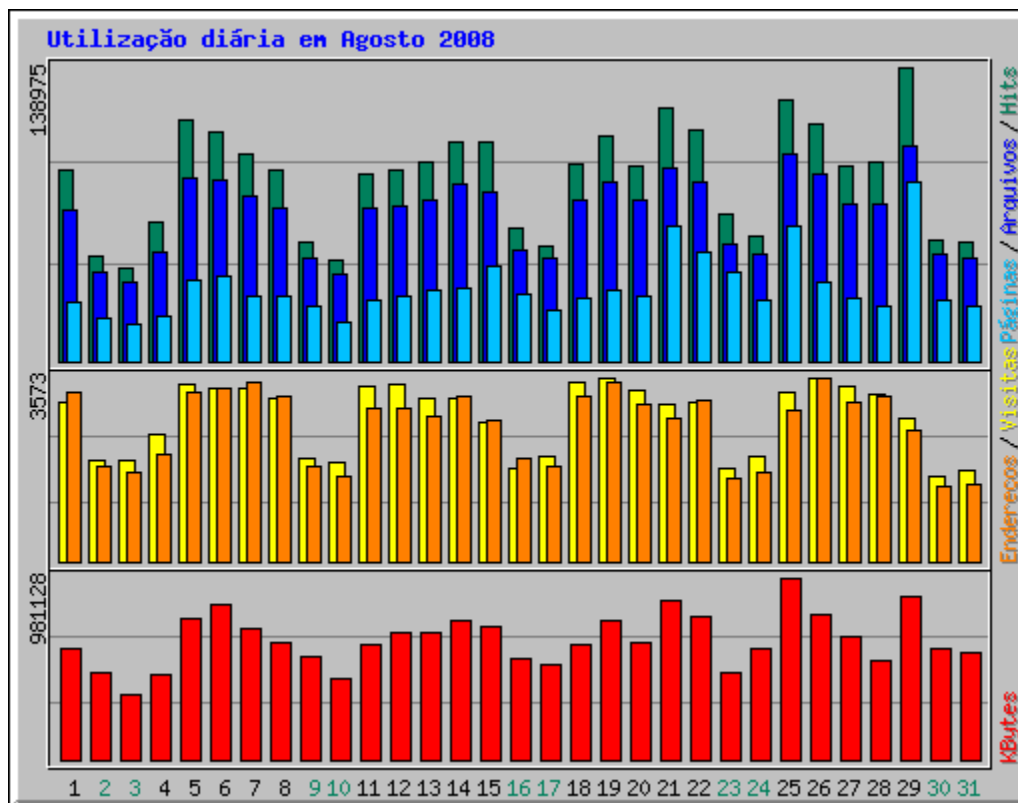

Análise de Acesso paranashop.com.br

Resumo do Período: Agosto 2008
Gerado em 02-Sep-2008 02:25 BRT

[\[Estatísticas diárias\]](#) [\[Estatísticas por hora\]](#) [\[URLs\]](#) [\[Entrada\]](#) [\[Saída\]](#) [\[Endereço\]](#) [\[Referências\]](#) [\[Busca\]](#) [\[Usuários\]](#) [\[Clientes\]](#) [\[Países\]](#)

Estatísticas Mensais para Agosto 2008		
Total de hits	2685201	
Total de arquivos	2155979	
Total Páginas	1075933	
Total Visitas	86217	
Total de KBytes	20027287	
Total de servidores	64830	
Total de URLs	2447	
Total de referências	2234	
Total de Nomes de Usuários	1	
Total de programas clientes	1763	
	Média	Max
Hits por Hora	3609	55456
Hits por Dia	86619	138975
Arquivos por Dia	69547	101561
Páginas por Dia	34707	84902
Visitas por Dia	2781	3573
KBytes por Dia	646042	981128
Hits por código de resposta		
200 - OK	2155979	
206 - Conteúdo parcial	251	
301 - Movido permanentemente	796	
304 - Não modificado	317741	
400 - Requisição errada	1272	
401 - Acesso negado	1	
403 - Proibido	3889	
404 - Não encontrada	205251	
405 - Método não permitido	21	