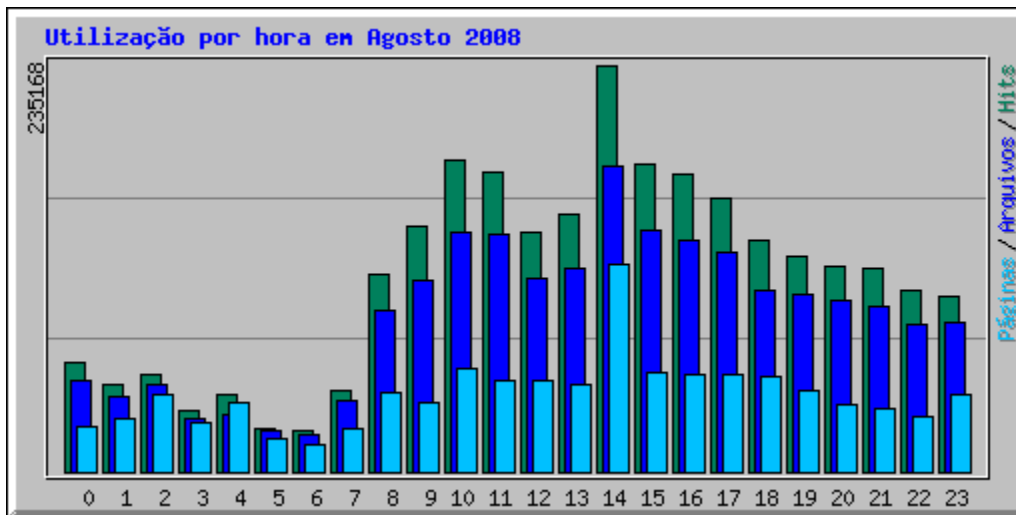

27	91832	3.42%	74681	3.46%	29560	2.75%	3394	3.94%	3086	4.76%	667253	3.33%
28	94455	3.52%	73843	3.43%	26413	2.45%	3254	3.77%	3222	4.97%	530552	2.65%
29	138975	5.18%	101561	4.71%	84902	7.89%	2795	3.24%	2559	3.95%	880394	4.40%
30	56752	2.11%	50181	2.33%	29265	2.72%	1640	1.90%	1450	2.24%	600407	3.00%
31	56512	2.10%	48881	2.27%	25646	2.38%	1776	2.06%	1508	2.33%	575516	2.87%

Estatísticas por hora para Agosto 2008												
Hora	Hits			Arquivos			Páginas			KBytes		
	Média	Total		Média	Total		Média	Total		Média	Total	
0	2050	63557	2.37%	1701	52736	2.45%	827	25644	2.38%	18221	564845	2.82%
1	1613	50008	1.86%	1416	43902	2.04%	1003	31120	2.89%	19535	605580	3.02%
2	1798	55747	2.08%	1637	50762	2.35%	1442	44727	4.16%	28785	892335	4.46%
3	1137	35257	1.31%	976	30259	1.40%	927	28740	2.67%	17281	535718	2.67%
4	1454	45085	1.68%	1059	32855	1.52%	1294	40122	3.73%	14596	452477	2.26%
5	816	25322	0.94%	763	23683	1.10%	633	19653	1.83%	13762	426632	2.13%
6	770	23877	0.89%	693	21490	1.00%	504	15636	1.45%	10873	337057	1.68%
7	1497	46417	1.73%	1312	40672	1.89%	815	25290	2.35%	16885	523446	2.61%
8	3676	113986	4.24%	3026	93819	4.35%	1475	45738	4.25%	32946	1021315	5.10%
9	4590	142319	5.30%	3560	110383	5.12%	1288	39955	3.71%	27404	849521	4.24%
10	5817	180338	6.72%	4449	137924	6.40%	1920	59522	5.53%	34945	1083282	5.41%
11	5587	173202	6.45%	4419	137008	6.35%	1693	52491	4.88%	35423	1098124	5.48%
12	4458	138222	5.15%	3604	111750	5.18%	1685	52260	4.86%	30951	959482	4.79%
13	4785	148362	5.53%	3808	118063	5.48%	1627	50453	4.69%	29557	916264	4.58%
14	7586	235168	8.76%	5698	176668	8.19%	3885	120448	11.19%	49352	1529914	7.64%
15	5732	177702	6.62%	4494	139343	6.46%	1845	57215	5.32%	35216	1091697	5.45%
16	5537	171672	6.39%	4306	133504	6.19%	1804	55941	5.20%	31544	977865	4.88%
17	5103	158211	5.89%	4078	126419	5.86%	1794	55619	5.17%	33633	1042632	5.21%
18	4308	133558	4.97%	3399	105384	4.89%	1780	55208	5.13%	27785	861348	4.30%
19	4015	124491	4.64%	3313	102710	4.76%	1501	46537	4.33%	29769	922832	4.61%
20	3826	118627	4.42%	3205	99380	4.61%	1268	39318	3.65%	26750	829239	4.14%
21	3795	117661	4.38%	3097	96019	4.45%	1188	36851	3.43%	25352	785920	3.92%
22	3379	104768	3.90%	2741	84971	3.94%	1042	32309	3.00%	22615	701064	3.50%
23	3278	101644	3.79%	2783	86275	4.00%	1456	45136	4.20%	32861	1018699	5.09%